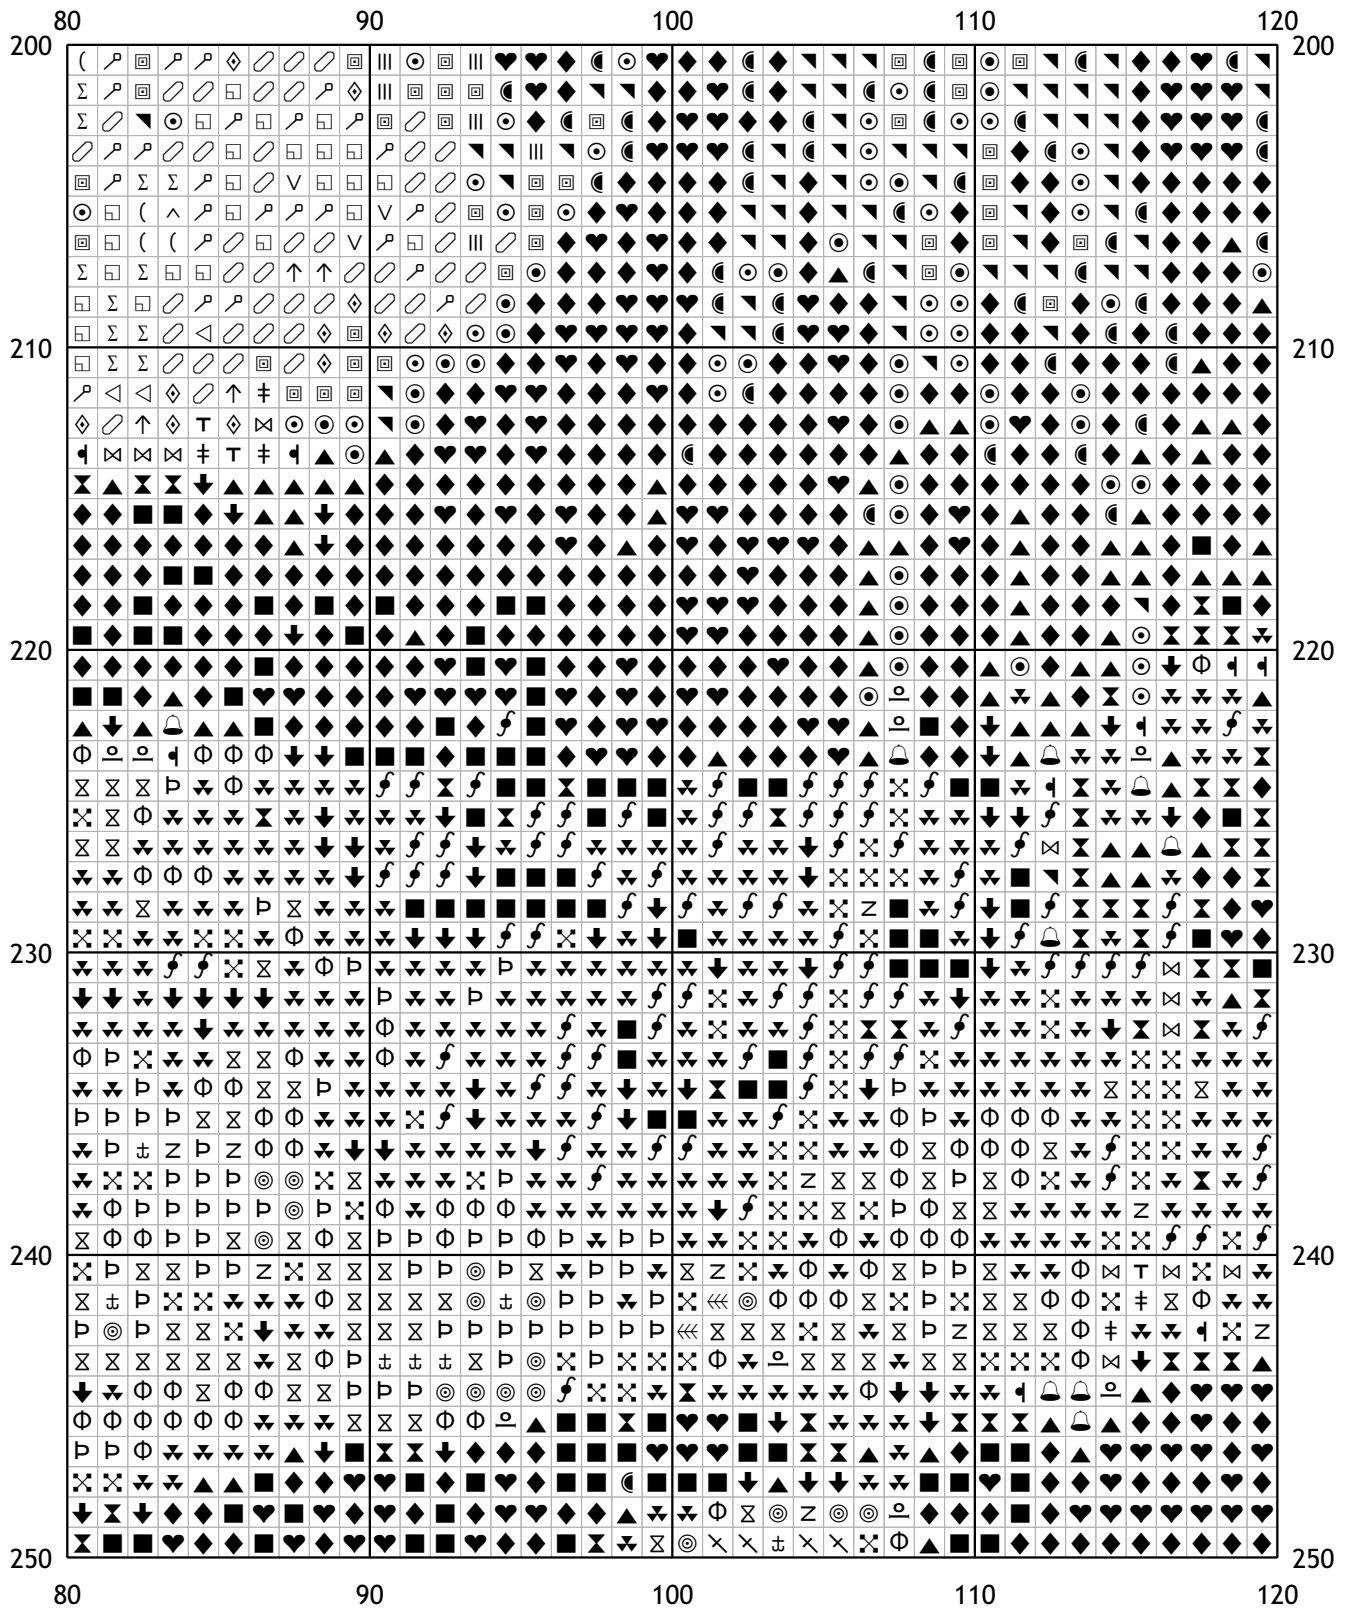

Дата создания: 03.12.2009

Карта цветов (DMC)

 3371 - brown black (1795)	 3799 - pewter gray vy dk (9353)	 844 - beaver gray ul dk (19825)
 838 - beige brown vy dk (1819)	 3031 - mocha brown vy dk (1229)	 3021 - brown gray vy dk (8539)
 413 - pewter gray dk (1447)	 839 - beige brown dk (3882)	 433 - brown md (1230)
 779 - cocoa dk (610)	 535 - ash gray vy lt (1574)	 3787 - brown gray dk (1186)
 317 - pewter gray (1807)	 610 - drab brown dk (888)	 434 - brown lt (3009)
 3790 - beige gray ul dk (499)	 301 - mahogany md (916)	 632 - desert sand ul vy dk (826)
 646 - beaver gray dk (1752)	 435 - brown vy lt (2430)	 611 - drab brown (731)
 3022 - brown gray md (684)	 640 - beige gray vy dk (517)	 3772 - desert sand vy dk (335)
 414 - steel gray dk (247)	 976 - golden brown md (1429)	 169 - pewter gray lt (1519)
 436 - tan (1797)	 612 - drab brown lt (639)	 647 - beaver gray md (1034)
 3032 - mocha brown md (385)	 977 - golden brown lt (1080)	 437 - tan lt (324)
 318 - steel gray lt (1369)	 3023 - brown gray lt (846)	 3013 - khaki green lt (231)
 422 - hazel nut brown lt (1027)	 834 - golden olive vy lt (488)	 3864 - mocha beige lt (411)
 3840 - lavender blue lt (1160)	 738 - tan vy lt (400)	 676 - old gold lt (429)
 415 - pearl gray (806)	 613 - drab brown vy lt (884)	 168 - pewter gray vy lt (1122)
 644 - beige gray md (319)	 3047 - yellow beige lt (814)	 543 - beige brown ul vy lt (396)
 3072 - beaver gray vy lt (1324)	 ecru - ecru (1737)	

150	160	170	180	190	200
150	160	170	180	190	200
160	170	180	190	200	150
160	170	180	190	200	160
170	180	190	200	150	170
170	180	190	200	160	170
180	190	200	150	180	180
180	190	200	160	180	180
190	200	150	190	190	190
190	200	160	190	190	190
200	150	200	200	200	200
200	160	200	200	200	200

240	250	260	270	280	290	300
250	260	270	280	290	300	250
260	270	280	290	300	250	260
270	280	290	300	250	260	270
280	290	300	250	260	270	280
290	300	250	260	270	280	290
300	250	260	270	280	290	300