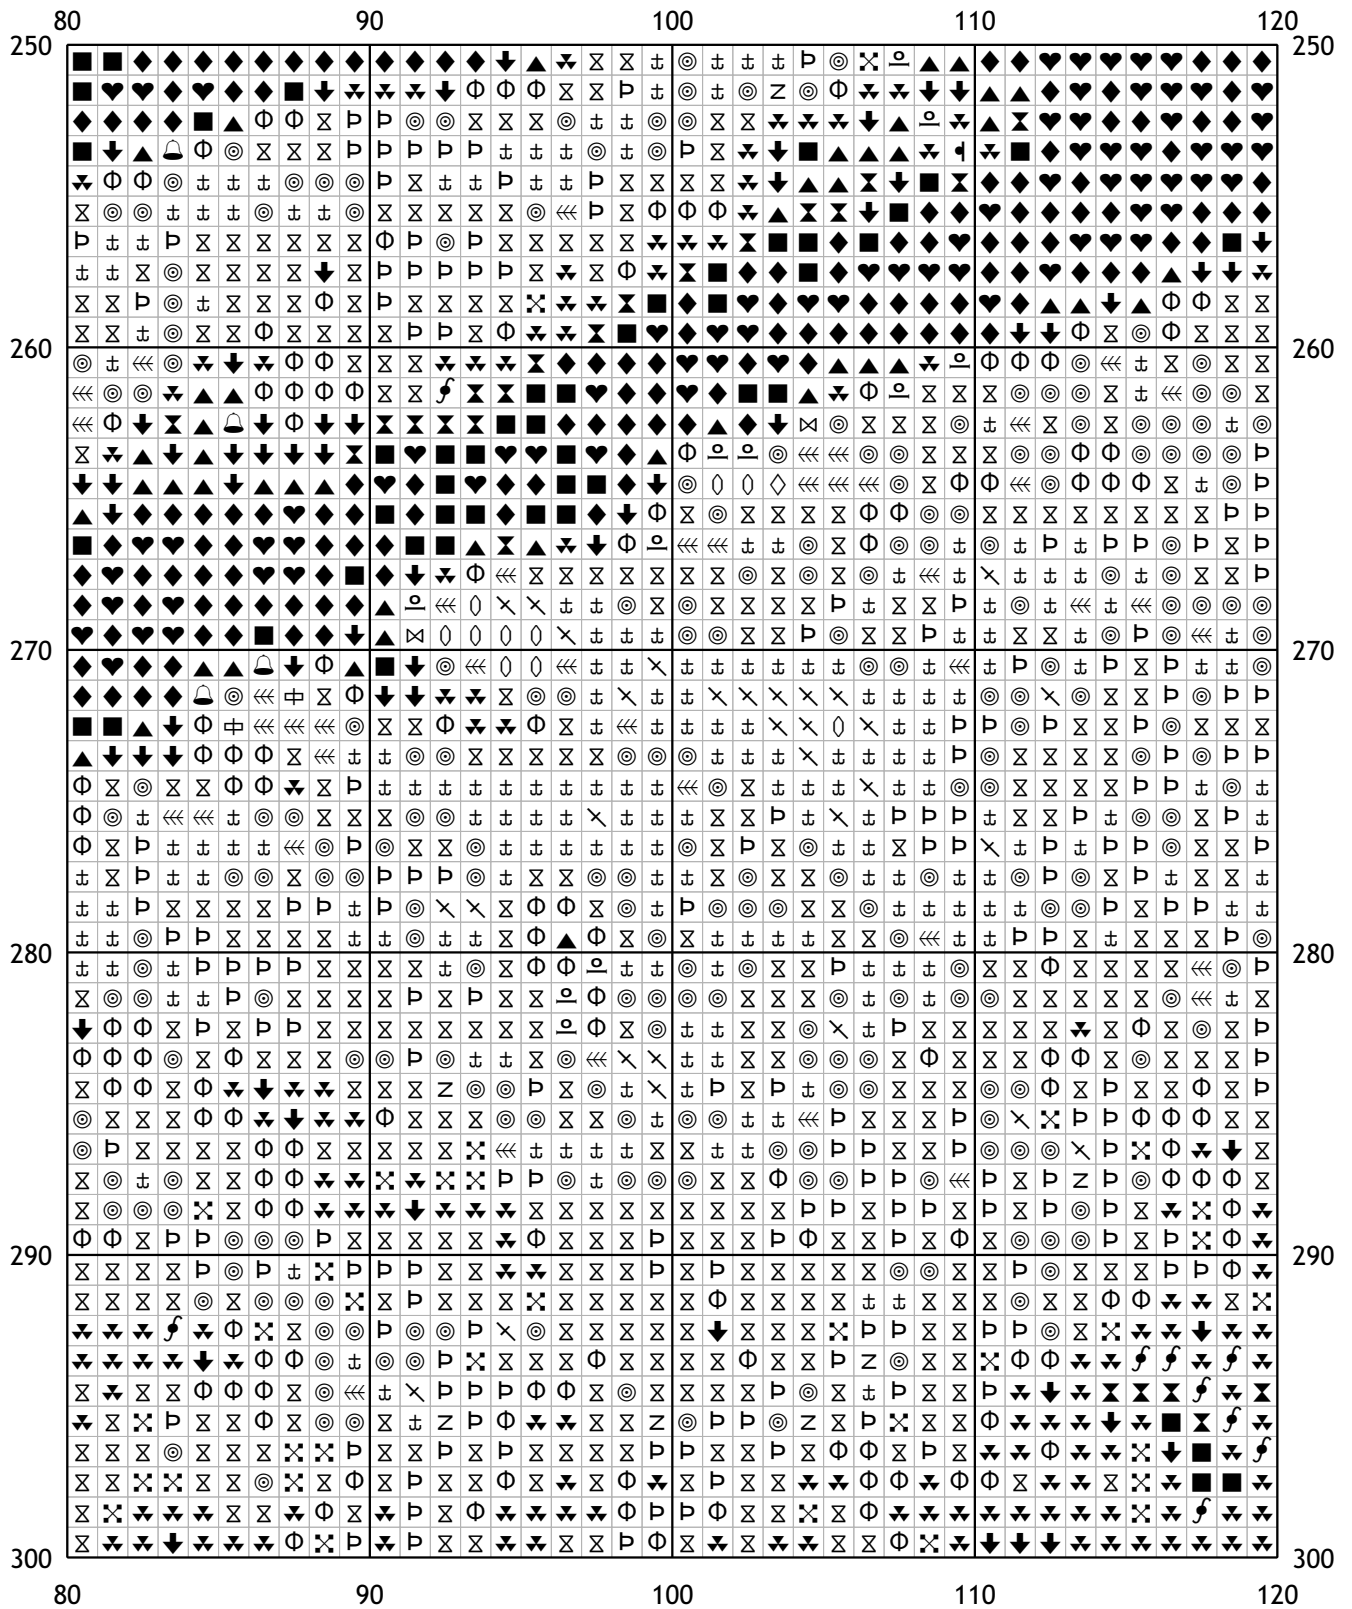

Дата создания: 03.12.2009

Карта цветов (DMC)

 3371 - brown black (1795)	 3799 - pewter gray vy dk (9353)	 844 - beaver gray ul dk (19825)
 838 - beige brown vy dk (1819)	 3031 - mocha brown vy dk (1229)	 3021 - brown gray vy dk (8539)
 413 - pewter gray dk (1447)	 839 - beige brown dk (3882)	 433 - brown md (1230)
 779 - cocoa dk (610)	 535 - ash gray vy lt (1574)	 3787 - brown gray dk (1186)
 317 - pewter gray (1807)	 610 - drab brown dk (888)	 434 - brown lt (3009)
 3790 - beige gray ul dk (499)	 301 - mahogany md (916)	 632 - desert sand ul vy dk (826)
 646 - beaver gray dk (1752)	 435 - brown vy lt (2430)	 611 - drab brown (731)
 3022 - brown gray md (684)	 640 - beige gray vy dk (517)	 3772 - desert sand vy dk (335)
 414 - steel gray dk (247)	 976 - golden brown md (1429)	 169 - pewter gray lt (1519)
 436 - tan (1797)	 612 - drab brown lt (639)	 647 - beaver gray md (1034)
 3032 - mocha brown md (385)	 977 - golden brown lt (1080)	 437 - tan lt (324)
 318 - steel gray lt (1369)	 3023 - brown gray lt (846)	 3013 - khaki green lt (231)
 422 - hazel nut brown lt (1027)	 834 - golden olive vy lt (488)	 3864 - mocha beige lt (411)
 3840 - lavender blue lt (1160)	 738 - tan vy lt (400)	 676 - old gold lt (429)
 415 - pearl gray (806)	 613 - drab brown vy lt (884)	 168 - pewter gray vy lt (1122)
 644 - beige gray md (319)	 3047 - yellow beige lt (814)	 543 - beige brown ul vy lt (396)
 3072 - beaver gray vy lt (1324)	 ecru - ecru (1737)	

150	160	170	180	190	200
150	160	170	180	190	200
160	170	180	190	200	150
160	170	180	190	200	160
170	180	190	200	150	170
170	180	190	200	160	170
180	190	200	150	180	180
180	190	200	160	180	180
190	200	150	190	190	190
190	200	160	190	190	190
200	150	200	200	200	200
200	160	200	200	200	200

240	250	260	270	280	290	300
250	260	270	280	290	300	250
260	270	280	290	300	250	260
270	280	290	300	250	260	270
280	290	300	250	260	270	280
290	300	250	260	270	280	290
300	250	260	270	280	290	300