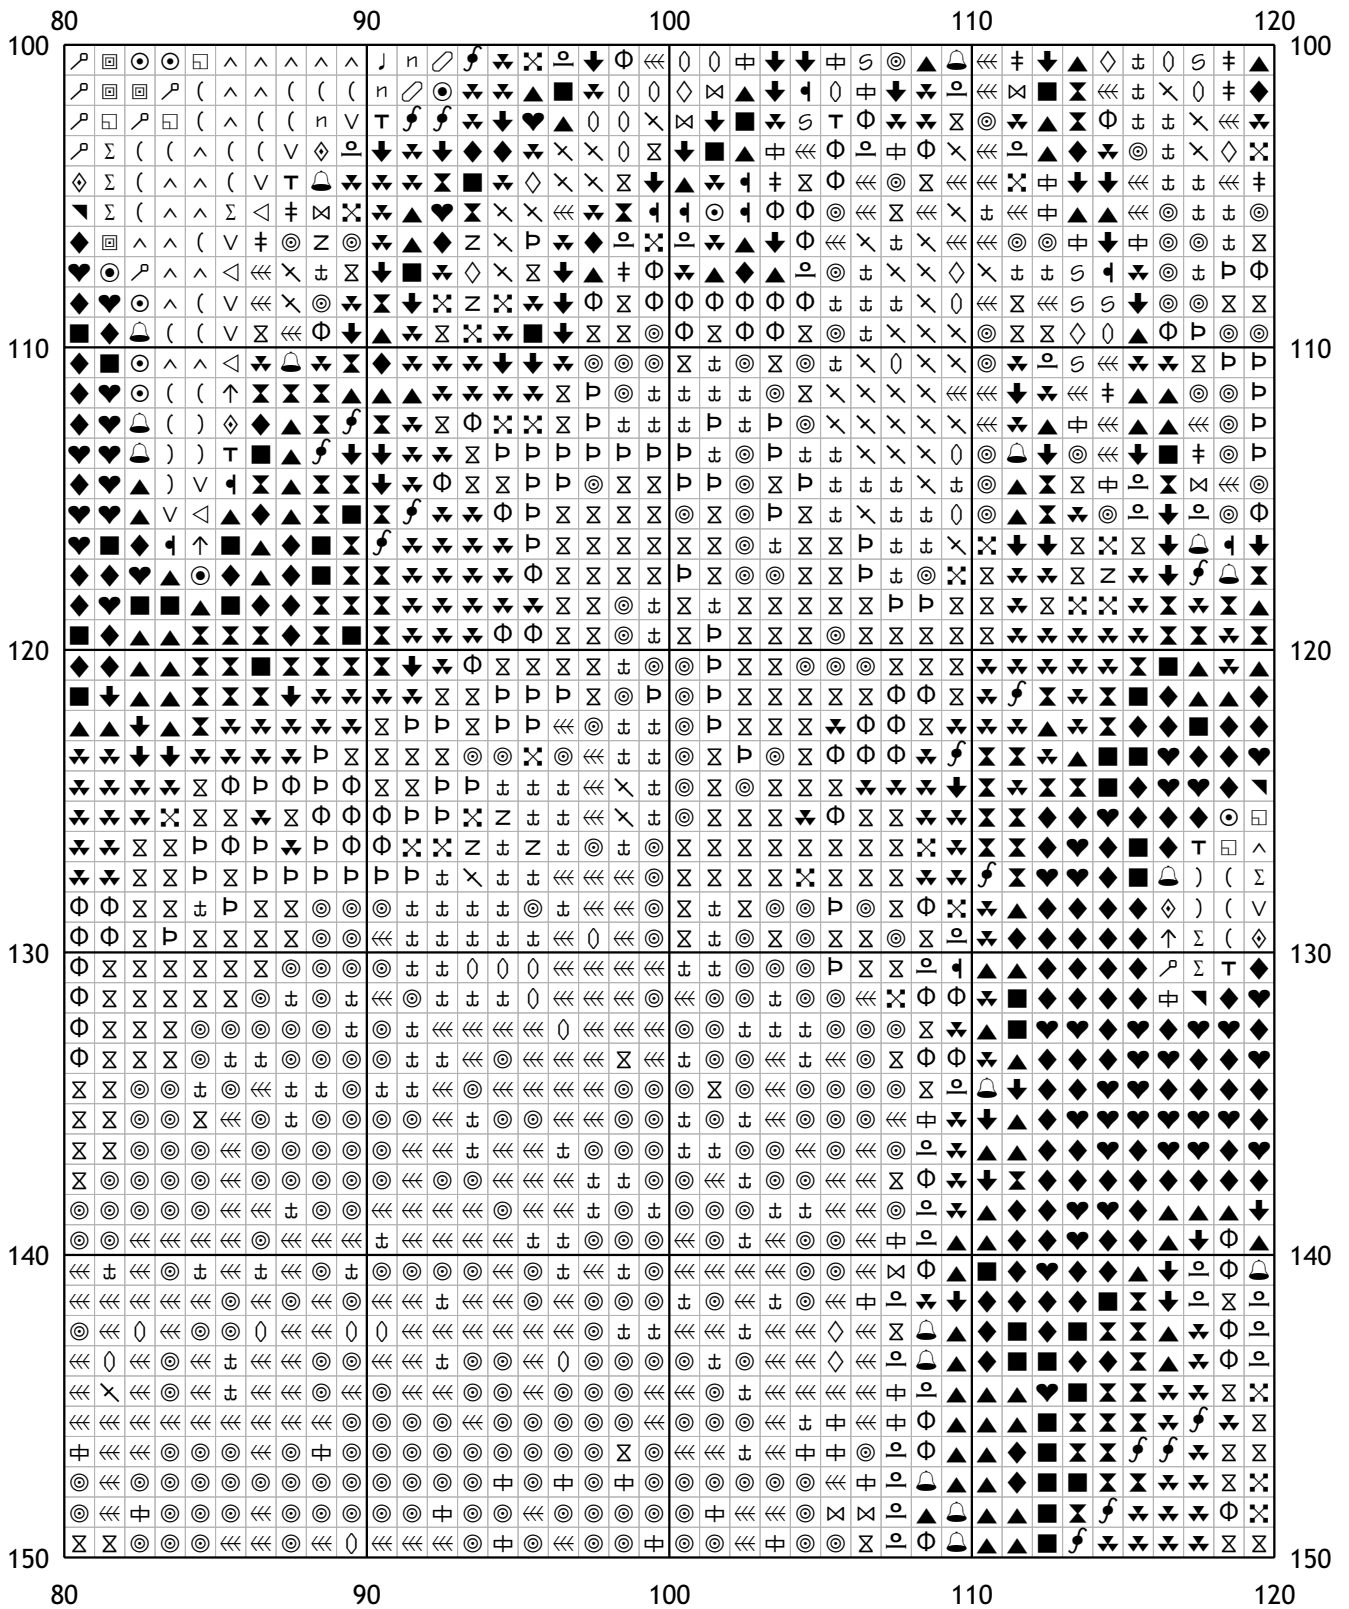

Схема для вышивания крестом

Каталог: igolki.net

Код схемы: rgqjmxmmod

Название: Тигры

Оттенков: 50

Размер: 297x300 стежков.

Разбивка схемы: 8x6 страниц

Версия процессора: 0.2.0

Дата создания: 03.12.2009

Карта цветов (DMC)

 3371 - brown black (1795)	 3799 - pewter gray vy dk (9353)	 844 - beaver gray ul dk (19825)
 838 - beige brown vy dk (1819)	 3031 - mocha brown vy dk (1229)	 3021 - brown gray vy dk (8539)
 413 - pewter gray dk (1447)	 839 - beige brown dk (3882)	 433 - brown md (1230)
 779 - cocoa dk (610)	 535 - ash gray vy lt (1574)	 3787 - brown gray dk (1186)
 317 - pewter gray (1807)	 610 - drab brown dk (888)	 434 - brown lt (3009)
 3790 - beige gray ul dk (499)	 301 - mahogany md (916)	 632 - desert sand ul vy dk (826)
 646 - beaver gray dk (1752)	 435 - brown vy lt (2430)	 611 - drab brown (731)
 3022 - brown gray md (684)	 640 - beige gray vy dk (517)	 3772 - desert sand vy dk (335)
 414 - steel gray dk (247)	 976 - golden brown md (1429)	 169 - pewter gray lt (1519)
 436 - tan (1797)	 612 - drab brown lt (639)	 647 - beaver gray md (1034)
 3032 - mocha brown md (385)	 977 - golden brown lt (1080)	 437 - tan lt (324)
 318 - steel gray lt (1369)	 3023 - brown gray lt (846)	 3013 - khaki green lt (231)
 422 - hazel nut brown lt (1027)	 834 - golden olive vy lt (488)	 3864 - mocha beige lt (411)
 3840 - lavender blue lt (1160)	 738 - tan vy lt (400)	 676 - old gold lt (429)
 415 - pearl gray (806)	 613 - drab brown vy lt (884)	 168 - pewter gray vy lt (1122)
 644 - beige gray md (319)	 3047 - yellow beige lt (814)	 543 - beige brown ul vy lt (396)
 3072 - beaver gray vy lt (1324)	 ecru - ecru (1737)	

150	160	170	180	190	200
150	160	170	180	190	200
160	170	180	190	200	150
160	170	180	190	200	160
170	180	190	200	150	170
170	180	190	200	160	170
180	190	200	150	180	180
180	190	200	160	180	180
190	200	150	190	190	190
190	200	160	190	190	190
200	150	200	200	200	200
200	160	200	200	200	200