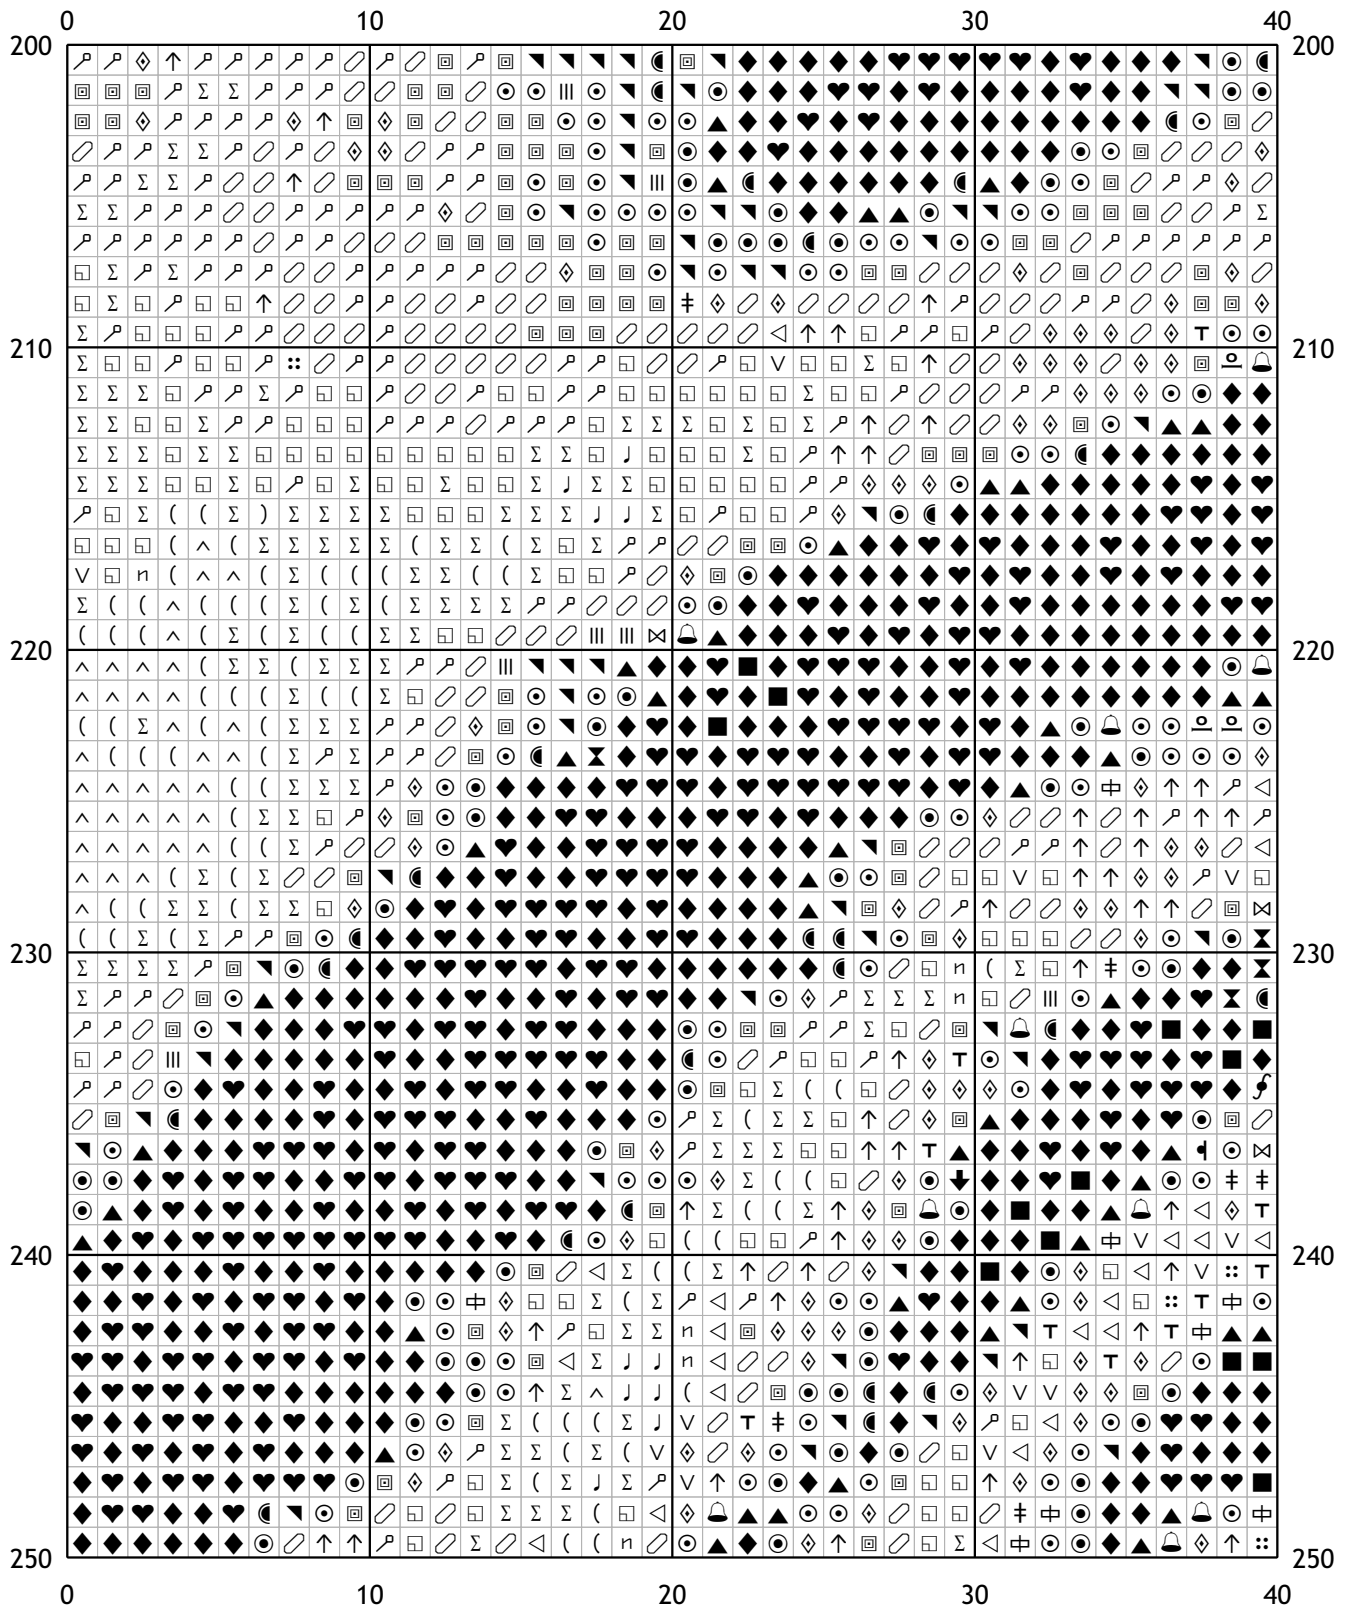

Схема для вышивания крестом

Каталог: igolki.net

Код схемы: rgqjmxmmod

Название: Тигры

Оттенков: 50

Размер: 297x300 стежков.

Разбивка схемы: 8x6 страниц

Версия процессора: 0.2.0

Дата создания: 03.12.2009

Карта цветов (DMC)

 3371 - brown black (1795)	 3799 - pewter gray vy dk (9353)	 844 - beaver gray ul dk (19825)
 838 - beige brown vy dk (1819)	 3031 - mocha brown vy dk (1229)	 3021 - brown gray vy dk (8539)
 413 - pewter gray dk (1447)	 839 - beige brown dk (3882)	 433 - brown md (1230)
 779 - cocoa dk (610)	 535 - ash gray vy lt (1574)	 3787 - brown gray dk (1186)
 317 - pewter gray (1807)	 610 - drab brown dk (888)	 434 - brown lt (3009)
 3790 - beige gray ul dk (499)	 301 - mahogany md (916)	 632 - desert sand ul vy dk (826)
 646 - beaver gray dk (1752)	 435 - brown vy lt (2430)	 611 - drab brown (731)
 3022 - brown gray md (684)	 640 - beige gray vy dk (517)	 3772 - desert sand vy dk (335)
 414 - steel gray dk (247)	 976 - golden brown md (1429)	 169 - pewter gray lt (1519)
 436 - tan (1797)	 612 - drab brown lt (639)	 647 - beaver gray md (1034)
 3032 - mocha brown md (385)	 977 - golden brown lt (1080)	 437 - tan lt (324)
 318 - steel gray lt (1369)	 3023 - brown gray lt (846)	 3013 - khaki green lt (231)
 422 - hazel nut brown lt (1027)	 834 - golden olive vy lt (488)	 3864 - mocha beige lt (411)
 3840 - lavender blue lt (1160)	 738 - tan vy lt (400)	 676 - old gold lt (429)
 415 - pearl gray (806)	 613 - drab brown vy lt (884)	 168 - pewter gray vy lt (1122)
 644 - beige gray md (319)	 3047 - yellow beige lt (814)	 543 - beige brown ul vy lt (396)
 3072 - beaver gray vy lt (1324)	 ecru - ecru (1737)	

150	160	170	180	190	200
150	160	170	180	190	200
160	170	180	190	200	150
160	170	180	190	200	160
170	180	190	200	150	170
170	180	190	200	160	170
180	190	200	150	180	180
180	190	200	160	180	180
190	200	150	190	190	190
190	200	160	190	190	190
200	150	200	200	200	200
200	160	200	200	200	200