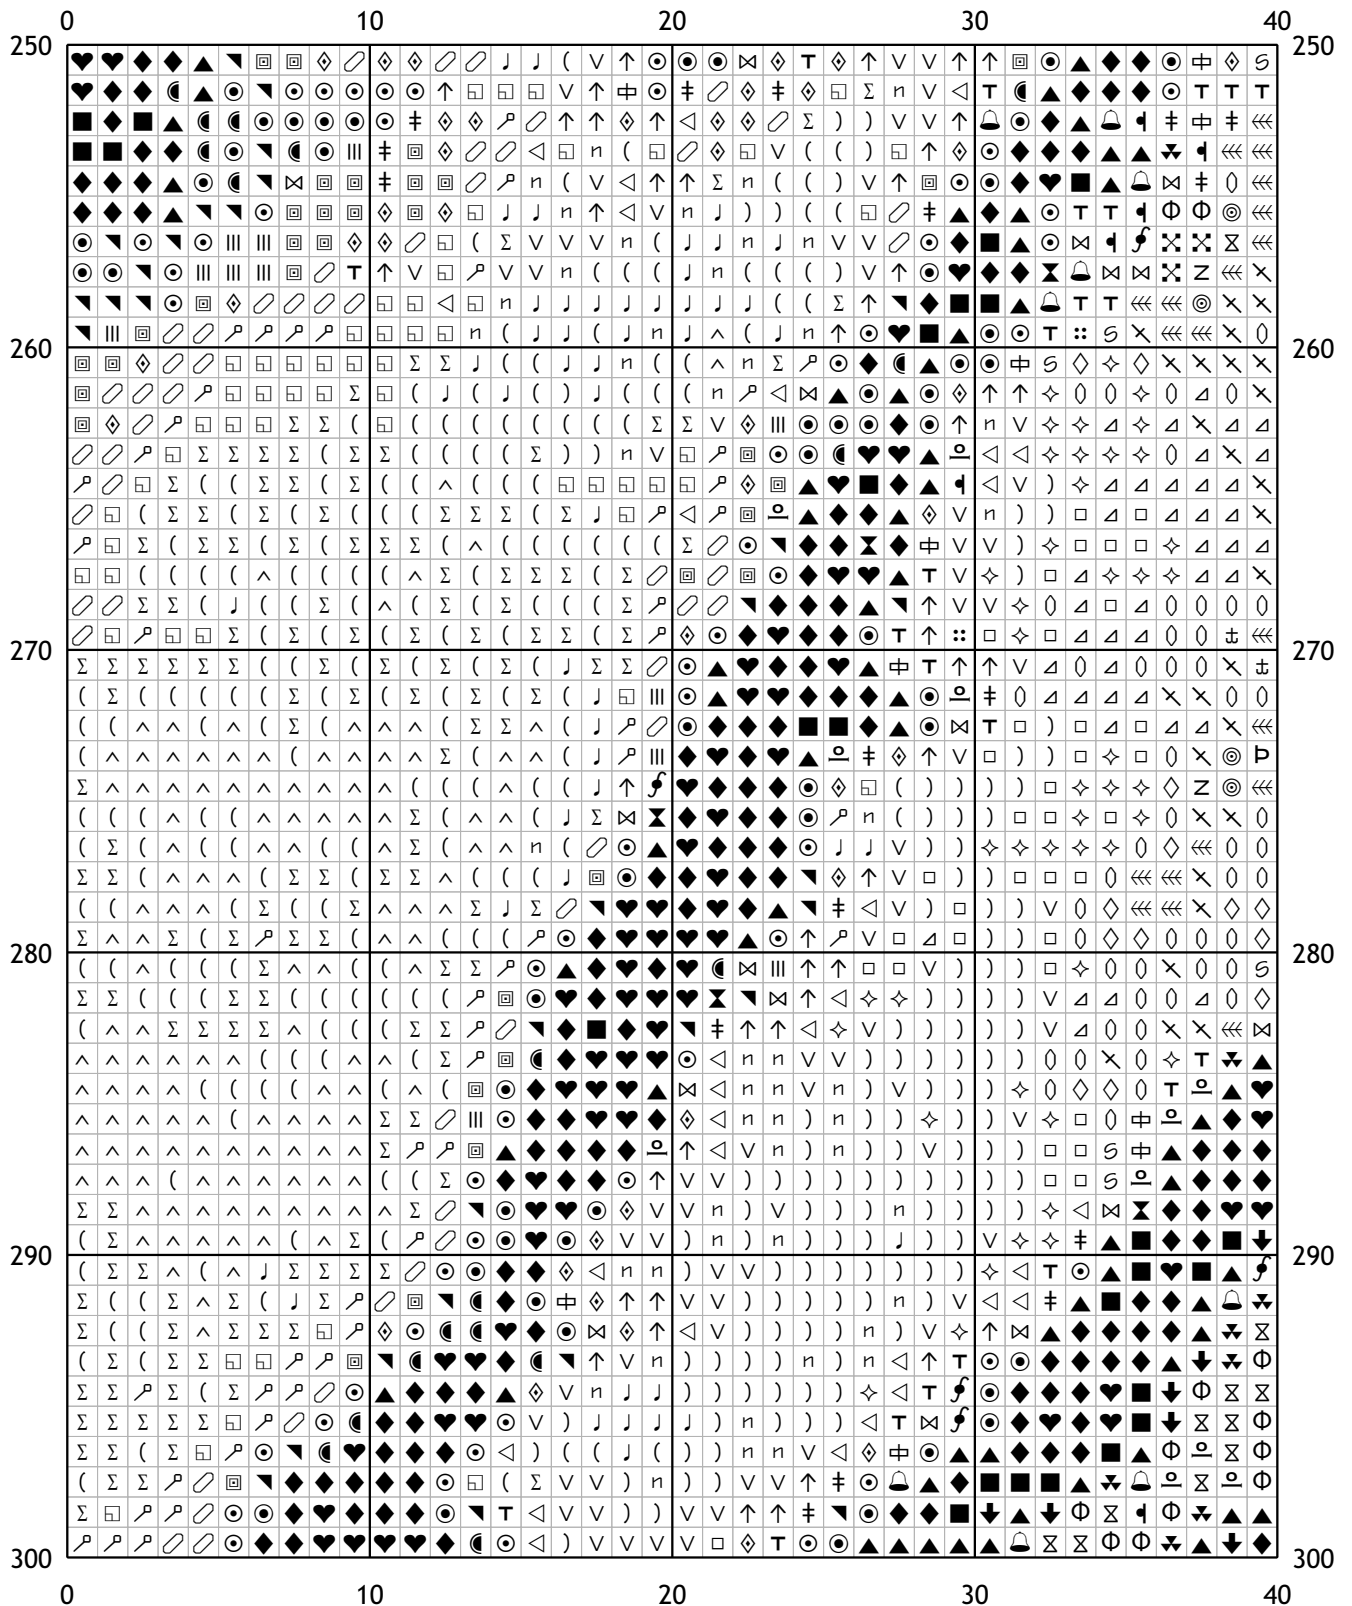

Дата создания: 03.12.2009

Карта цветов (DMC)

 3371 - brown black (1795)	 3799 - pewter gray vy dk (9353)	 844 - beaver gray ul dk (19825)
 838 - beige brown vy dk (1819)	 3031 - mocha brown vy dk (1229)	 3021 - brown gray vy dk (8539)
 413 - pewter gray dk (1447)	 839 - beige brown dk (3882)	 433 - brown md (1230)
 779 - cocoa dk (610)	 535 - ash gray vy lt (1574)	 3787 - brown gray dk (1186)
 317 - pewter gray (1807)	 610 - drab brown dk (888)	 434 - brown lt (3009)
 3790 - beige gray ul dk (499)	 301 - mahogany md (916)	 632 - desert sand ul vy dk (826)
 646 - beaver gray dk (1752)	 435 - brown vy lt (2430)	 611 - drab brown (731)
 3022 - brown gray md (684)	 640 - beige gray vy dk (517)	 3772 - desert sand vy dk (335)
 414 - steel gray dk (247)	 976 - golden brown md (1429)	 169 - pewter gray lt (1519)
 436 - tan (1797)	 612 - drab brown lt (639)	 647 - beaver gray md (1034)
 3032 - mocha brown md (385)	 977 - golden brown lt (1080)	 437 - tan lt (324)
 318 - steel gray lt (1369)	 3023 - brown gray lt (846)	 3013 - khaki green lt (231)
 422 - hazel nut brown lt (1027)	 834 - golden olive vy lt (488)	 3864 - mocha beige lt (411)
 3840 - lavender blue lt (1160)	 738 - tan vy lt (400)	 676 - old gold lt (429)
 415 - pearl gray (806)	 613 - drab brown vy lt (884)	 168 - pewter gray vy lt (1122)
 644 - beige gray md (319)	 3047 - yellow beige lt (814)	 543 - beige brown ul vy lt (396)
 3072 - beaver gray vy lt (1324)	 ecru - ecru (1737)	

150	160	170	180	190	200
150	160	170	180	190	200
160	170	180	190	200	150
160	170	180	190	200	160
170	180	190	200	150	170
170	180	190	200	160	170
180	190	200	150	180	180
180	190	200	160	180	180
190	200	150	190	190	190
190	200	160	190	190	190
200	150	200	200	200	200
200	160	200	200	200	200

240	250	260	270	280	290	300
250	260	270	280	290	300	250
260	270	280	290	300	250	260
270	280	290	300	250	260	270
280	290	300	250	260	270	280
290	300	250	260	270	280	290
300	250	260	270	280	290	300