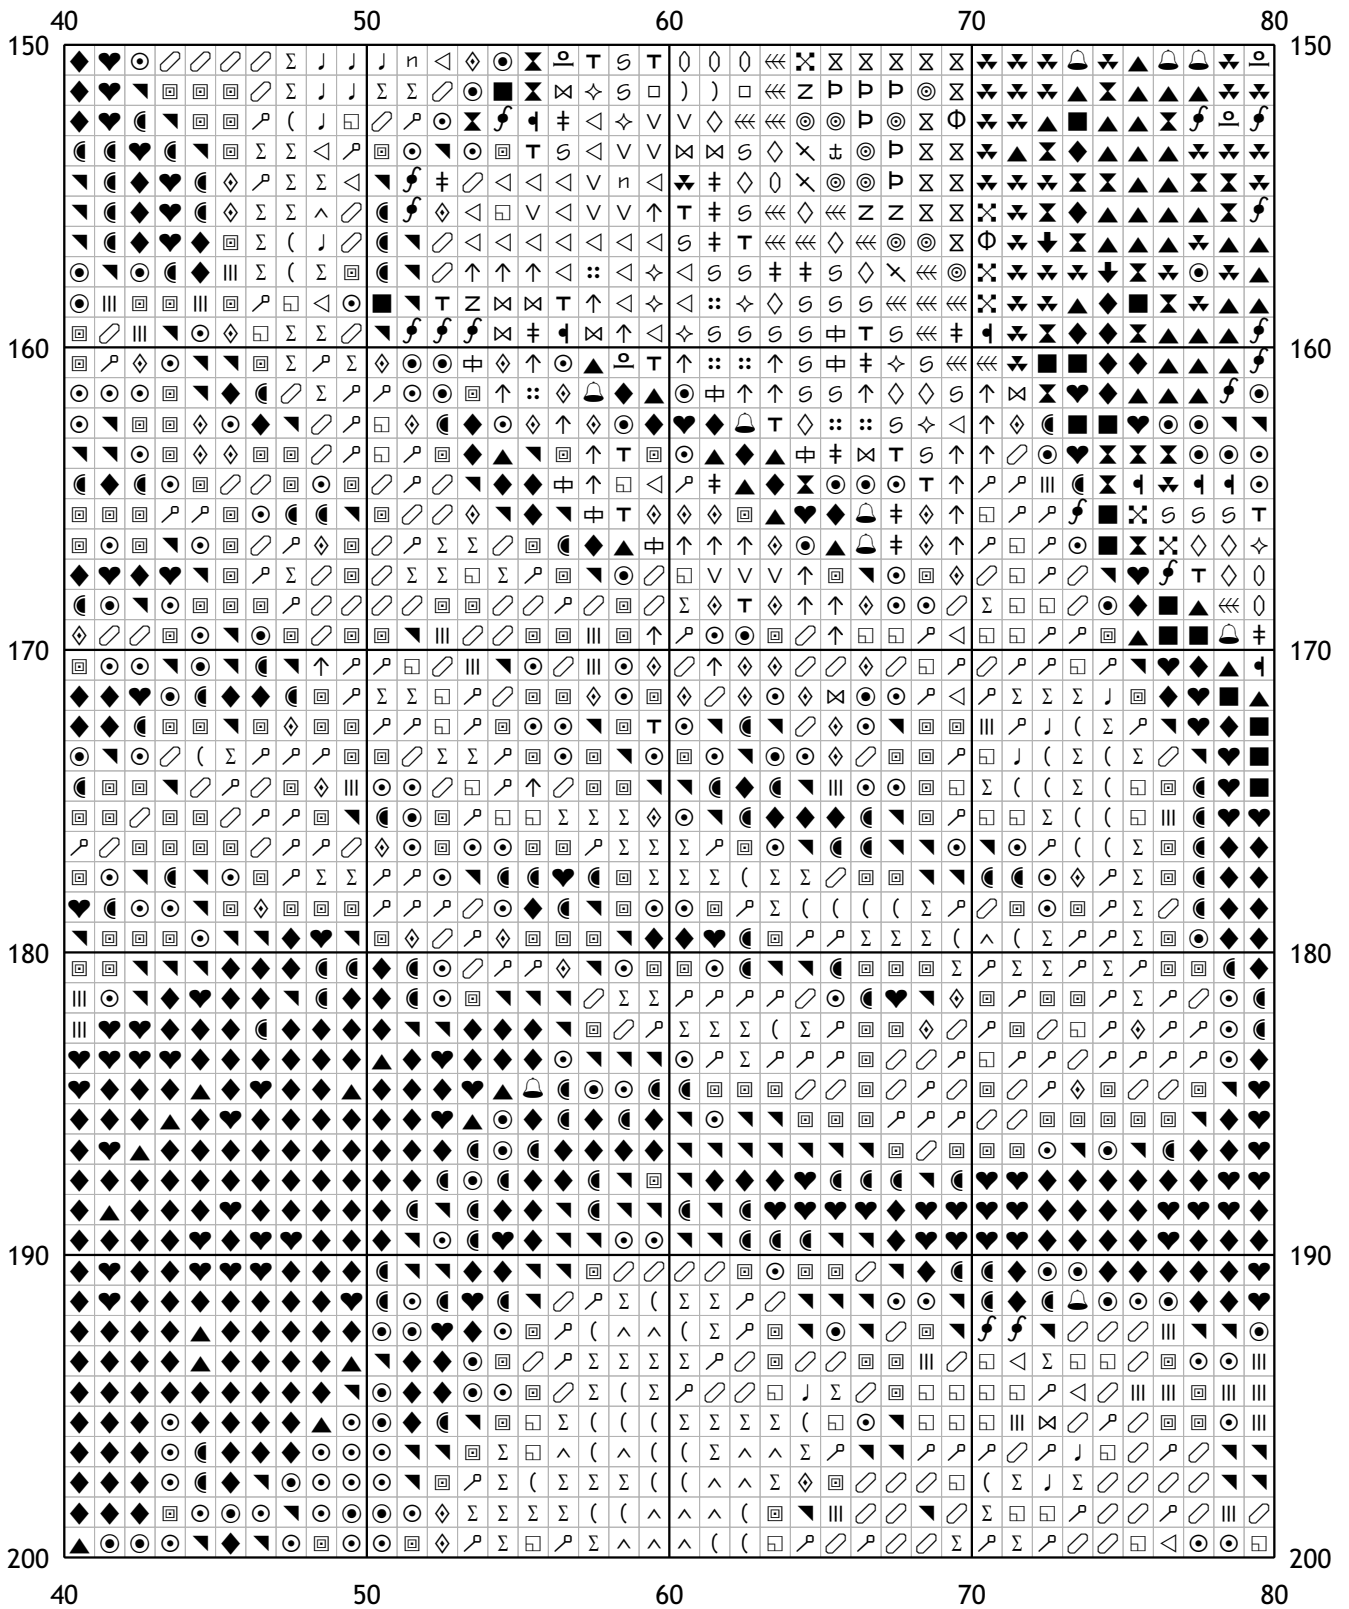

Схема для вышивания крестом

Каталог: igolki.net

Код схемы: rgqjmxmmod

Название: Тигры

Оттенков: 50

Размер: 297x300 стежков.

Разбивка схемы: 8x6 страниц

Версия процессора: 0.2.0

Дата создания: 03.12.2009

Карта цветов (DMC)

 3371 - brown black (1795)	 3799 - pewter gray vy dk (9353)	 844 - beaver gray ul dk (19825)
 838 - beige brown vy dk (1819)	 3031 - mocha brown vy dk (1229)	 3021 - brown gray vy dk (8539)
 413 - pewter gray dk (1447)	 839 - beige brown dk (3882)	 433 - brown md (1230)
 779 - cocoa dk (610)	 535 - ash gray vy lt (1574)	 3787 - brown gray dk (1186)
 317 - pewter gray (1807)	 610 - drab brown dk (888)	 434 - brown lt (3009)
 3790 - beige gray ul dk (499)	 301 - mahogany md (916)	 632 - desert sand ul vy dk (826)
 646 - beaver gray dk (1752)	 435 - brown vy lt (2430)	 611 - drab brown (731)
 3022 - brown gray md (684)	 640 - beige gray vy dk (517)	 3772 - desert sand vy dk (335)
 414 - steel gray dk (247)	 976 - golden brown md (1429)	 169 - pewter gray lt (1519)
 436 - tan (1797)	 612 - drab brown lt (639)	 647 - beaver gray md (1034)
 3032 - mocha brown md (385)	 977 - golden brown lt (1080)	 437 - tan lt (324)
 318 - steel gray lt (1369)	 3023 - brown gray lt (846)	 3013 - khaki green lt (231)
 422 - hazel nut brown lt (1027)	 834 - golden olive vy lt (488)	 3864 - mocha beige lt (411)
 3840 - lavender blue lt (1160)	 738 - tan vy lt (400)	 676 - old gold lt (429)
 415 - pearl gray (806)	 613 - drab brown vy lt (884)	 168 - pewter gray vy lt (1122)
 644 - beige gray md (319)	 3047 - yellow beige lt (814)	 543 - beige brown ul vy lt (396)
 3072 - beaver gray vy lt (1324)	 ecru - ecru (1737)	

150	160	170	180	190	200
150	160	170	180	190	200
160	170	180	190	200	150
160	170	180	190	200	160
170	180	190	200	150	170
170	180	190	200	160	170
180	190	200	150	180	180
180	190	200	160	180	180
190	200	150	190	190	190
190	200	160	190	190	190
200	150	200	200	200	200
200	160	200	200	200	200