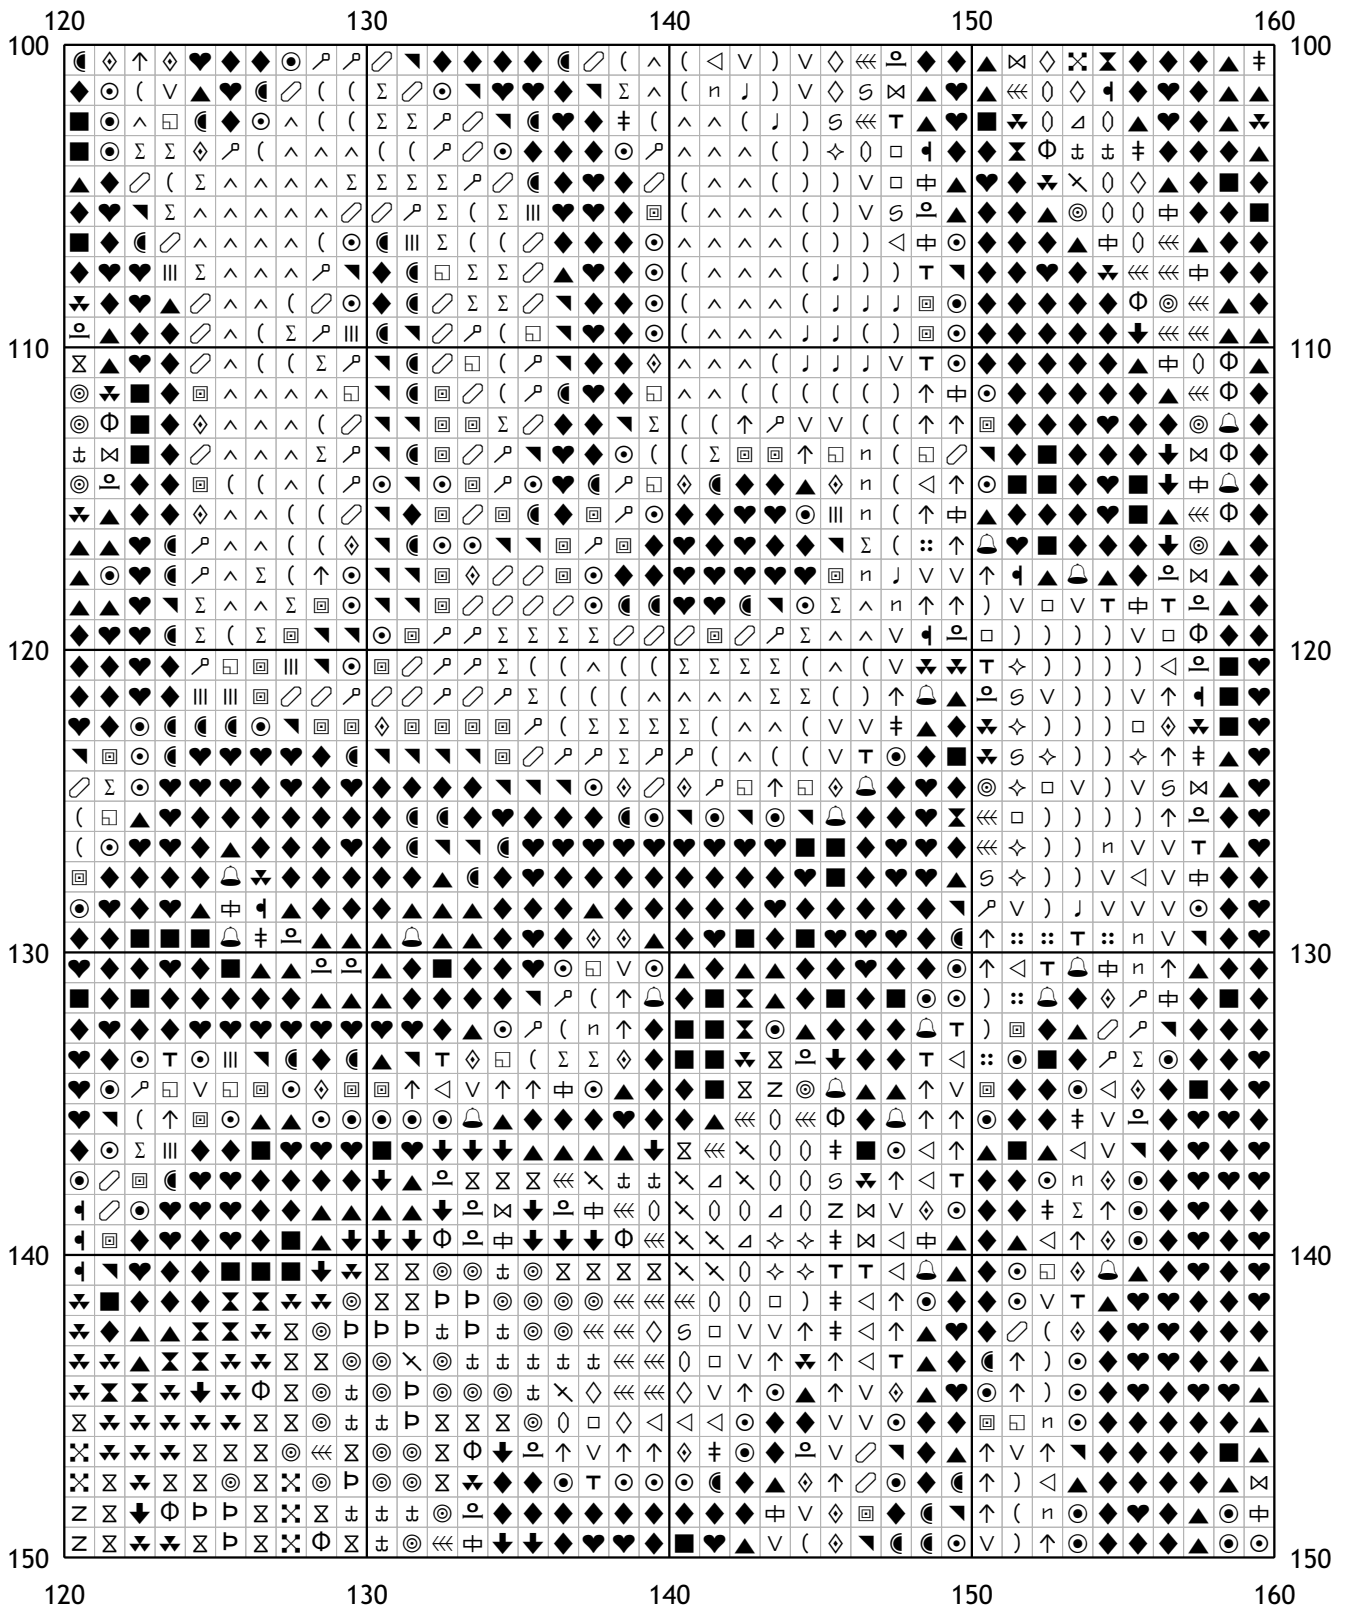

Схема для вышивания крестом

Каталог: igolki.net

Код схемы: rgqjmxmmod

Название: Тигры

Оттенков: 50

Размер: 297x300 стежков.

Разбивка схемы: 8x6 страниц

Версия процессора: 0.2.0

Дата создания: 03.12.2009

Карта цветов (DMC)

 3371 - brown black (1795)	 3799 - pewter gray vy dk (9353)	 844 - beaver gray ul dk (19825)
 838 - beige brown vy dk (1819)	 3031 - mocha brown vy dk (1229)	 3021 - brown gray vy dk (8539)
 413 - pewter gray dk (1447)	 839 - beige brown dk (3882)	 433 - brown md (1230)
 779 - cocoa dk (610)	 535 - ash gray vy lt (1574)	 3787 - brown gray dk (1186)
 317 - pewter gray (1807)	 610 - drab brown dk (888)	 434 - brown lt (3009)
 3790 - beige gray ul dk (499)	 301 - mahogany md (916)	 632 - desert sand ul vy dk (826)
 646 - beaver gray dk (1752)	 435 - brown vy lt (2430)	 611 - drab brown (731)
 3022 - brown gray md (684)	 640 - beige gray vy dk (517)	 3772 - desert sand vy dk (335)
 414 - steel gray dk (247)	 976 - golden brown md (1429)	 169 - pewter gray lt (1519)
 436 - tan (1797)	 612 - drab brown lt (639)	 647 - beaver gray md (1034)
 3032 - mocha brown md (385)	 977 - golden brown lt (1080)	 437 - tan lt (324)
 318 - steel gray lt (1369)	 3023 - brown gray lt (846)	 3013 - khaki green lt (231)
 422 - hazel nut brown lt (1027)	 834 - golden olive vy lt (488)	 3864 - mocha beige lt (411)
 3840 - lavender blue lt (1160)	 738 - tan vy lt (400)	 676 - old gold lt (429)
 415 - pearl gray (806)	 613 - drab brown vy lt (884)	 168 - pewter gray vy lt (1122)
 644 - beige gray md (319)	 3047 - yellow beige lt (814)	 543 - beige brown ul vy lt (396)
 3072 - beaver gray vy lt (1324)	 ecru - ecru (1737)	

150	160	170	180	190	200
150	160	170	180	190	200
160	170	180	190	200	150
160	170	180	190	200	160
170	180	190	200	150	170
170	180	190	200	160	170
180	190	200	150	180	180
180	190	200	160	180	180
190	200	150	190	190	190
190	200	160	190	190	190
200	150	200	200	200	200
200	160	200	200	200	200