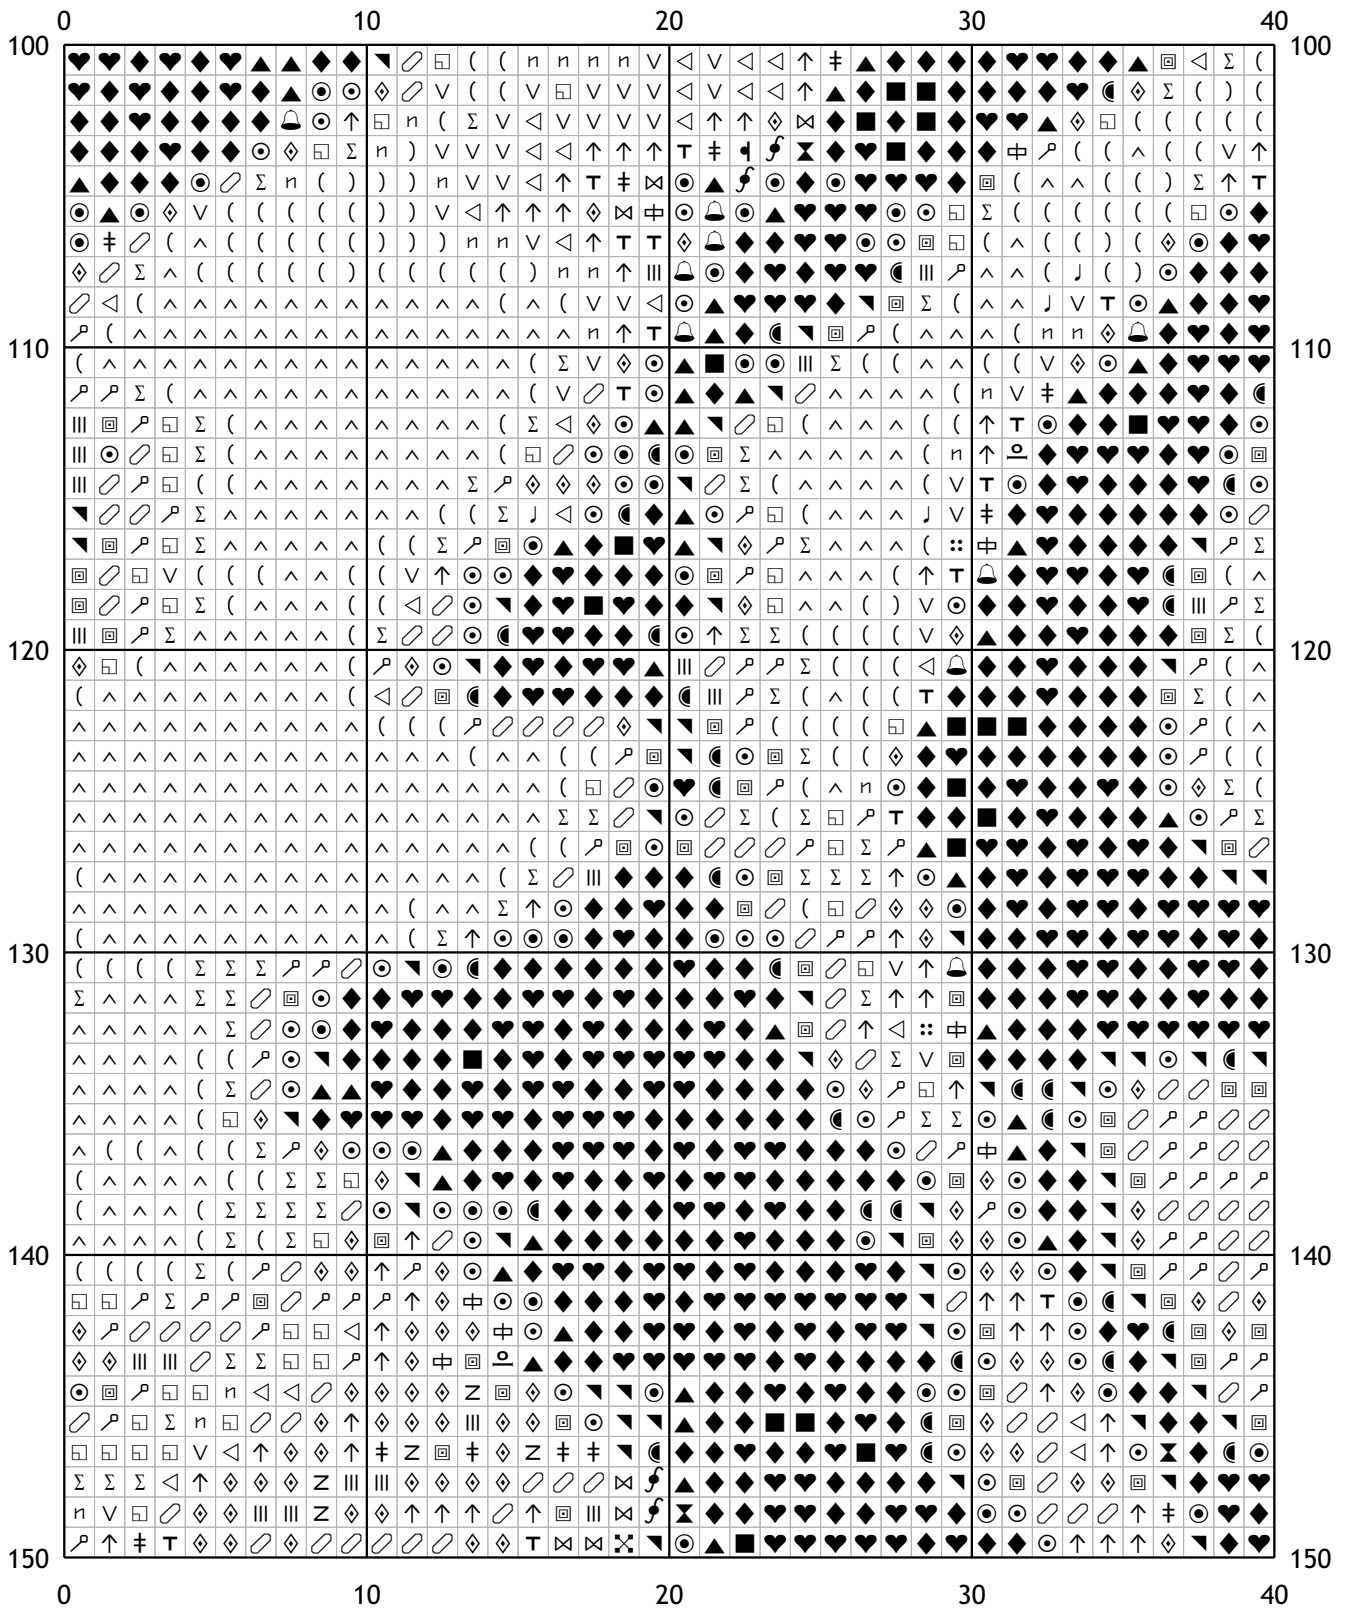

Схема для вышивания крестом

Каталог: igolki.net

Код схемы: rgqjmxmmod

Название: Тигры

Оттенков: 50

Размер: 297x300 стежков.

Разбивка схемы: 8x6 страниц

Версия процессора: 0.2.0

Дата создания: 03.12.2009

Карта цветов (DMC)

 3371 - brown black (1795)	 3799 - pewter gray vy dk (9353)	 844 - beaver gray ul dk (19825)
 838 - beige brown vy dk (1819)	 3031 - mocha brown vy dk (1229)	 3021 - brown gray vy dk (8539)
 413 - pewter gray dk (1447)	 839 - beige brown dk (3882)	 433 - brown md (1230)
 779 - cocoa dk (610)	 535 - ash gray vy lt (1574)	 3787 - brown gray dk (1186)
 317 - pewter gray (1807)	 610 - drab brown dk (888)	 434 - brown lt (3009)
 3790 - beige gray ul dk (499)	 301 - mahogany md (916)	 632 - desert sand ul vy dk (826)
 646 - beaver gray dk (1752)	 435 - brown vy lt (2430)	 611 - drab brown (731)
 3022 - brown gray md (684)	 640 - beige gray vy dk (517)	 3772 - desert sand vy dk (335)
 414 - steel gray dk (247)	 976 - golden brown md (1429)	 169 - pewter gray lt (1519)
 436 - tan (1797)	 612 - drab brown lt (639)	 647 - beaver gray md (1034)
 3032 - mocha brown md (385)	 977 - golden brown lt (1080)	 437 - tan lt (324)
 318 - steel gray lt (1369)	 3023 - brown gray lt (846)	 3013 - khaki green lt (231)
 422 - hazel nut brown lt (1027)	 834 - golden olive vy lt (488)	 3864 - mocha beige lt (411)
 3840 - lavender blue lt (1160)	 738 - tan vy lt (400)	 676 - old gold lt (429)
 415 - pearl gray (806)	 613 - drab brown vy lt (884)	 168 - pewter gray vy lt (1122)
 644 - beige gray md (319)	 3047 - yellow beige lt (814)	 543 - beige brown ul vy lt (396)
 3072 - beaver gray vy lt (1324)	 ecru - ecru (1737)	

150	160	170	180	190	200
150	160	170	180	190	200
160	170	180	190	200	150
160	170	180	190	200	160
170	180	190	200	150	170
170	180	190	200	160	170
180	190	200	150	180	180
180	190	200	160	180	180
190	200	150	190	190	190
190	200	160	190	190	190
200	150	200	200	200	200
200	160	200	200	200	200