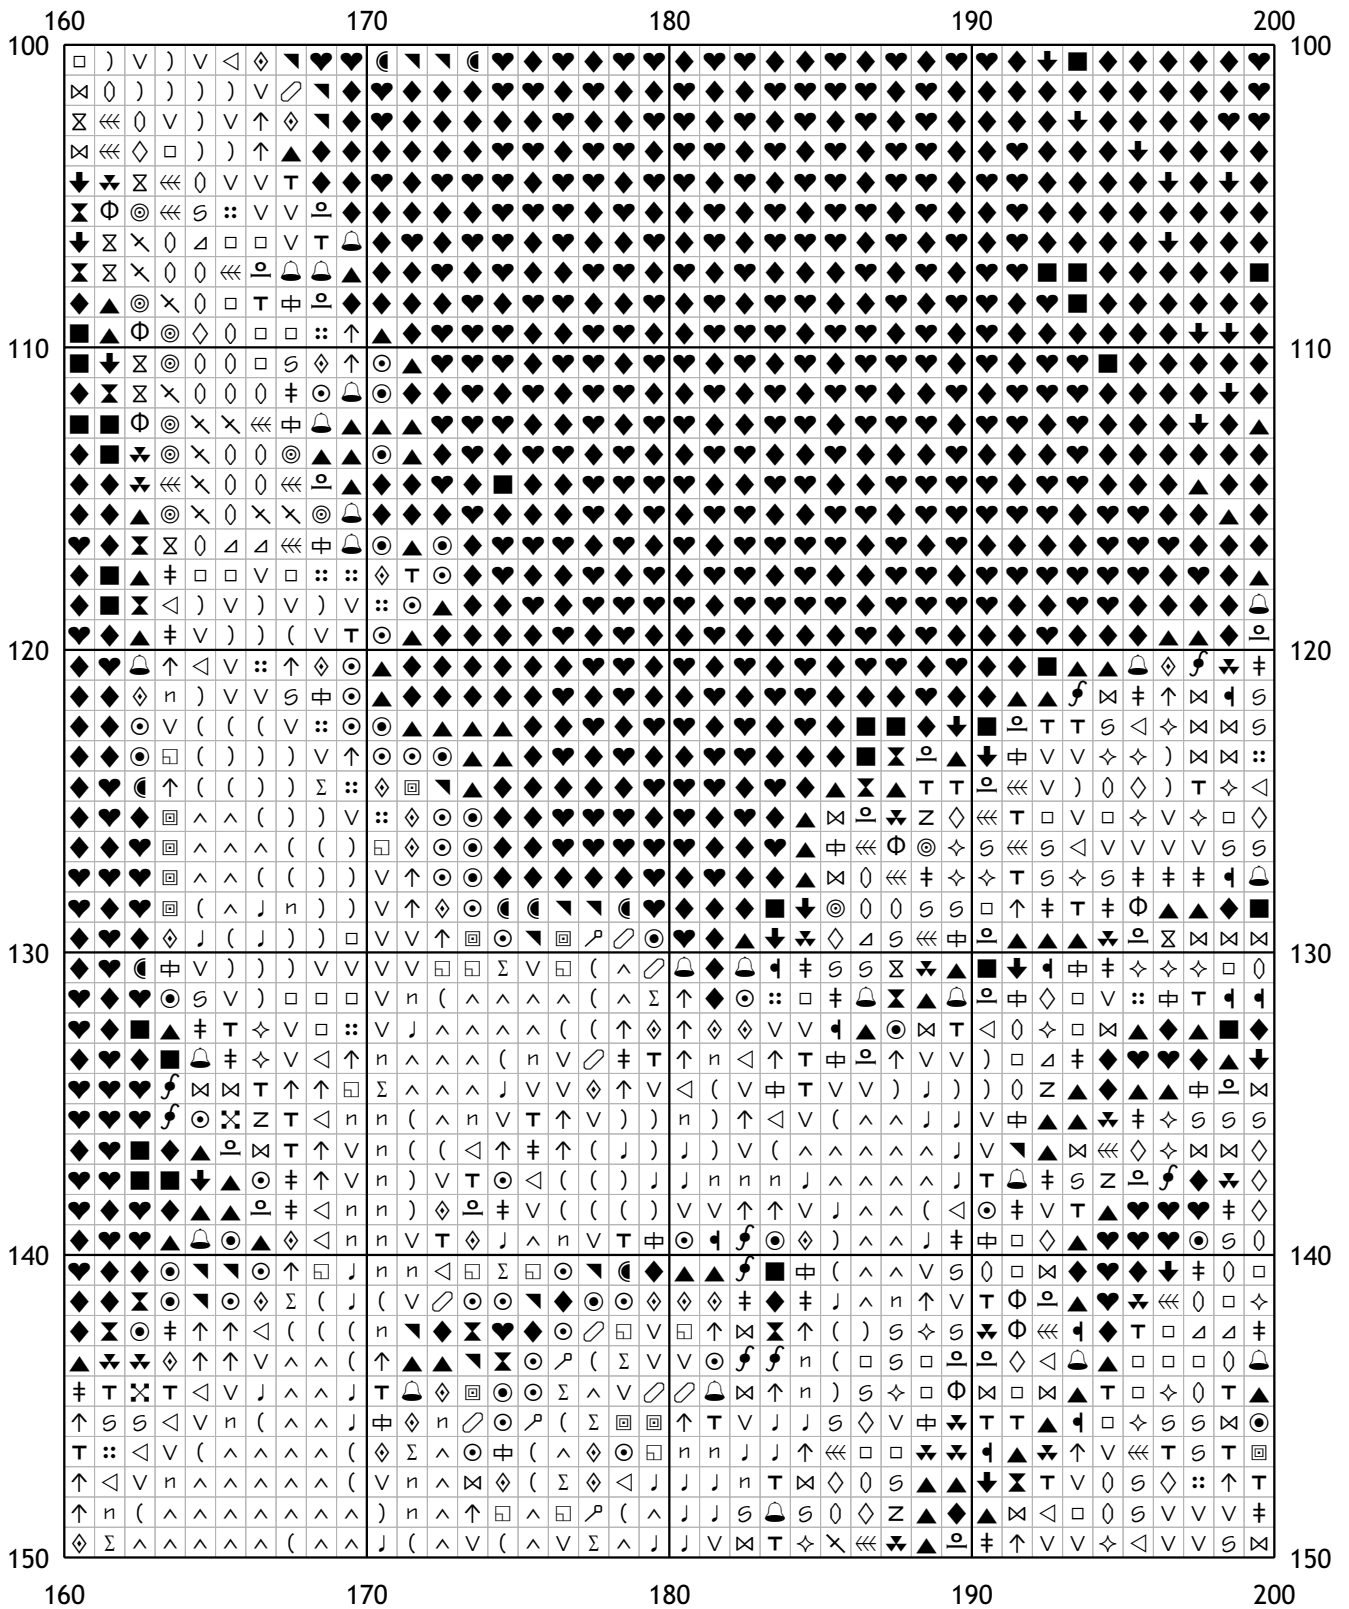

Схема для вышивания крестом

Каталог: igolki.net

Код схемы: rgqjmxmmod

Название: Тигры

Оттенков: 50

Размер: 297x300 стежков.

Разбивка схемы: 8x6 страниц

Версия процессора: 0.2.0

Дата создания: 03.12.2009

Карта цветов (DMC)

 3371 - brown black (1795)	 3799 - pewter gray vy dk (9353)	 844 - beaver gray ul dk (19825)
 838 - beige brown vy dk (1819)	 3031 - mocha brown vy dk (1229)	 3021 - brown gray vy dk (8539)
 413 - pewter gray dk (1447)	 839 - beige brown dk (3882)	 433 - brown md (1230)
 779 - cocoa dk (610)	 535 - ash gray vy lt (1574)	 3787 - brown gray dk (1186)
 317 - pewter gray (1807)	 610 - drab brown dk (888)	 434 - brown lt (3009)
 3790 - beige gray ul dk (499)	 301 - mahogany md (916)	 632 - desert sand ul vy dk (826)
 646 - beaver gray dk (1752)	 435 - brown vy lt (2430)	 611 - drab brown (731)
 3022 - brown gray md (684)	 640 - beige gray vy dk (517)	 3772 - desert sand vy dk (335)
 414 - steel gray dk (247)	 976 - golden brown md (1429)	 169 - pewter gray lt (1519)
 436 - tan (1797)	 612 - drab brown lt (639)	 647 - beaver gray md (1034)
 3032 - mocha brown md (385)	 977 - golden brown lt (1080)	 437 - tan lt (324)
 318 - steel gray lt (1369)	 3023 - brown gray lt (846)	 3013 - khaki green lt (231)
 422 - hazel nut brown lt (1027)	 834 - golden olive vy lt (488)	 3864 - mocha beige lt (411)
 3840 - lavender blue lt (1160)	 738 - tan vy lt (400)	 676 - old gold lt (429)
 415 - pearl gray (806)	 613 - drab brown vy lt (884)	 168 - pewter gray vy lt (1122)
 644 - beige gray md (319)	 3047 - yellow beige lt (814)	 543 - beige brown ul vy lt (396)
 3072 - beaver gray vy lt (1324)	 ecru - ecru (1737)	

150	160	170	180	190	200
150	160	170	180	190	200
160	170	180	190	200	150
160	170	180	190	200	160
170	180	190	200	150	170
170	180	190	200	160	170
180	190	200	150	180	180
180	190	200	160	180	180
190	200	150	190	190	190
190	200	160	190	190	190
200	150	200	200	200	200
200	160	200	200	200	200