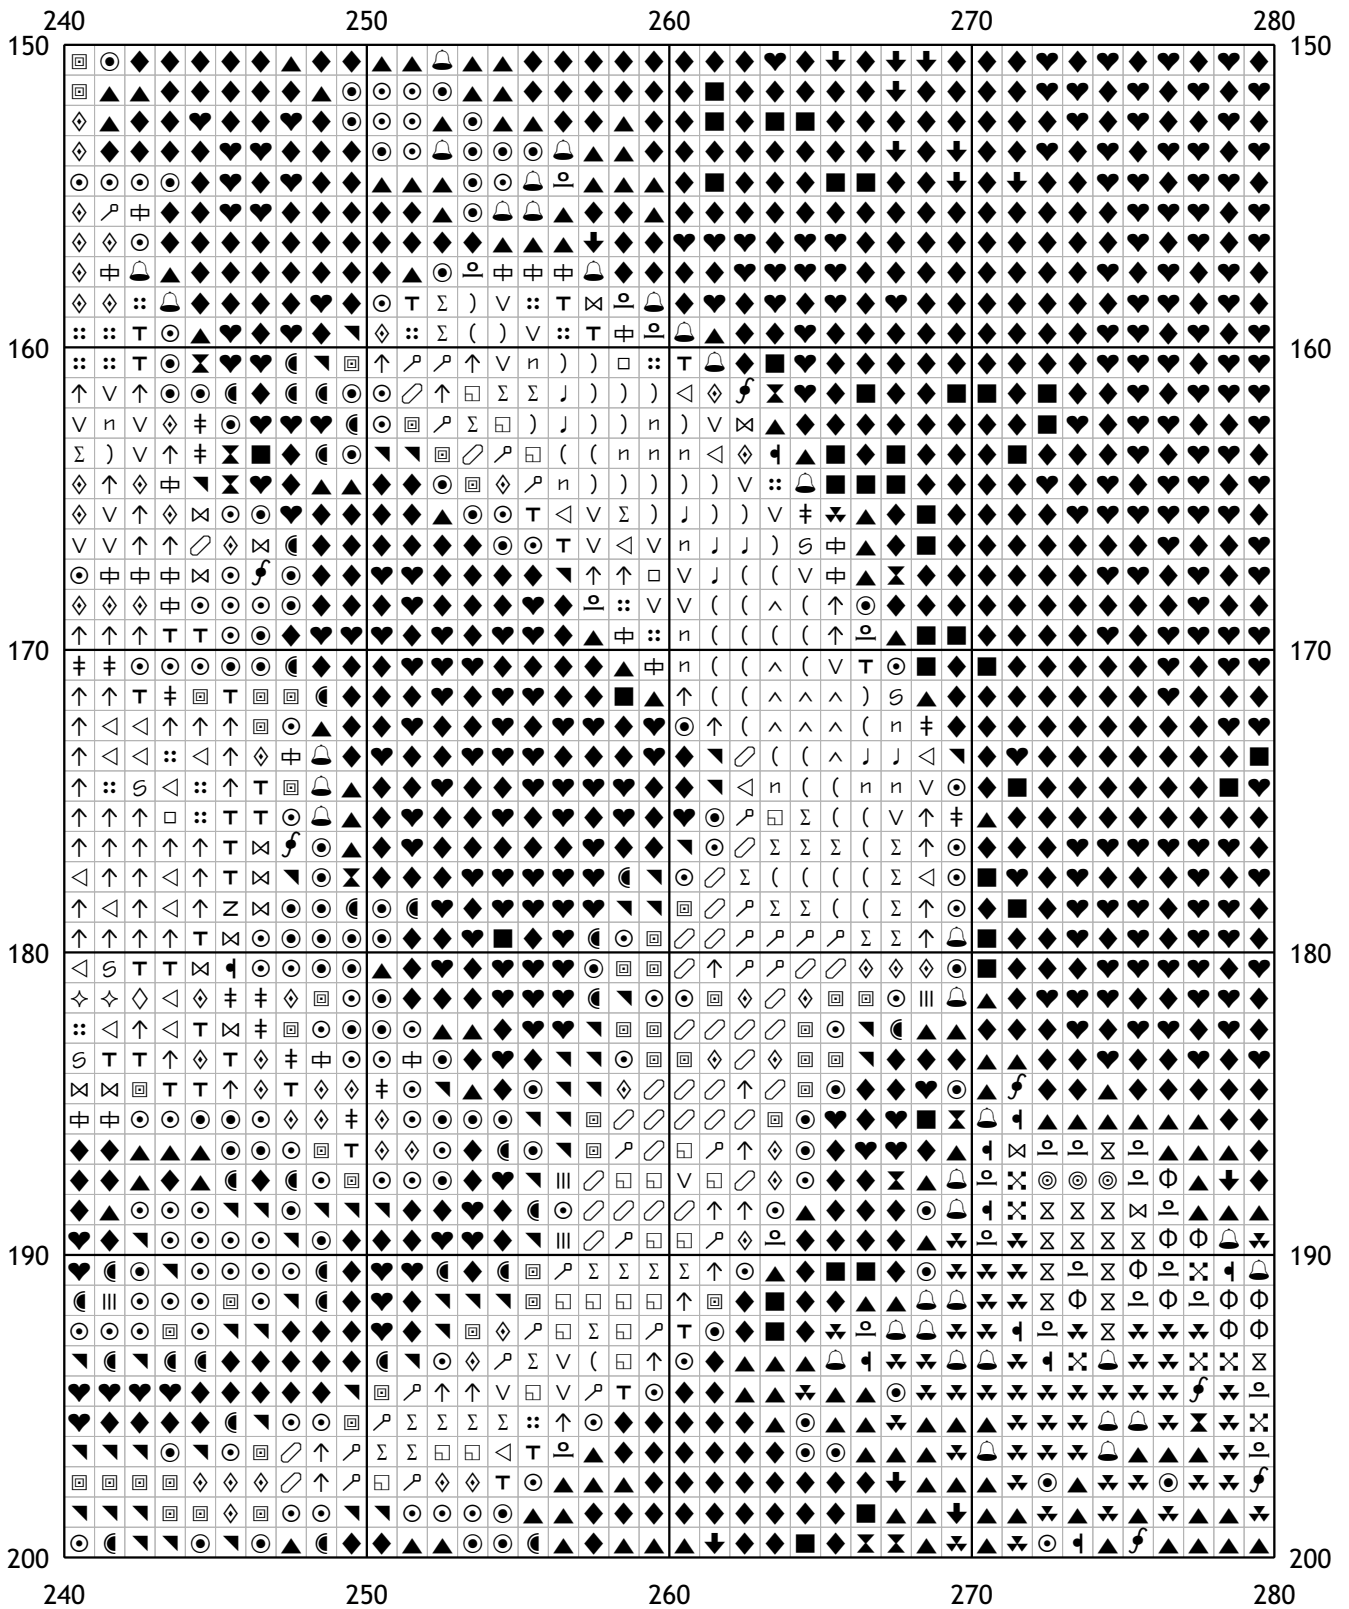

Схема для вышивания крестом

Каталог: igolki.net

Код схемы: rgqjmxmmod

Название: Тигры

Оттенков: 50

Размер: 297x300 стежков.

Разбивка схемы: 8x6 страниц

Версия процессора: 0.2.0

Дата создания: 03.12.2009

Карта цветов (DMC)

 3371 - brown black (1795)	 3799 - pewter gray vy dk (9353)	 844 - beaver gray ul dk (19825)
 838 - beige brown vy dk (1819)	 3031 - mocha brown vy dk (1229)	 3021 - brown gray vy dk (8539)
 413 - pewter gray dk (1447)	 839 - beige brown dk (3882)	 433 - brown md (1230)
 779 - cocoa dk (610)	 535 - ash gray vy lt (1574)	 3787 - brown gray dk (1186)
 317 - pewter gray (1807)	 610 - drab brown dk (888)	 434 - brown lt (3009)
 3790 - beige gray ul dk (499)	 301 - mahogany md (916)	 632 - desert sand ul vy dk (826)
 646 - beaver gray dk (1752)	 435 - brown vy lt (2430)	 611 - drab brown (731)
 3022 - brown gray md (684)	 640 - beige gray vy dk (517)	 3772 - desert sand vy dk (335)
 414 - steel gray dk (247)	 976 - golden brown md (1429)	 169 - pewter gray lt (1519)
 436 - tan (1797)	 612 - drab brown lt (639)	 647 - beaver gray md (1034)
 3032 - mocha brown md (385)	 977 - golden brown lt (1080)	 437 - tan lt (324)
 318 - steel gray lt (1369)	 3023 - brown gray lt (846)	 3013 - khaki green lt (231)
 422 - hazel nut brown lt (1027)	 834 - golden olive vy lt (488)	 3864 - mocha beige lt (411)
 3840 - lavender blue lt (1160)	 738 - tan vy lt (400)	 676 - old gold lt (429)
 415 - pearl gray (806)	 613 - drab brown vy lt (884)	 168 - pewter gray vy lt (1122)
 644 - beige gray md (319)	 3047 - yellow beige lt (814)	 543 - beige brown ul vy lt (396)
 3072 - beaver gray vy lt (1324)	 ecru - ecru (1737)	

150	160	170	180	190	200
150	160	170	180	190	200
160	170	180	190	200	150
160	170	180	190	200	160
170	180	190	200	150	170
170	180	190	200	160	170
180	190	200	150	180	180
180	190	200	160	180	180
190	200	150	190	190	190
190	200	160	190	190	190
200	150	200	200	200	200
200	160	200	200	200	200