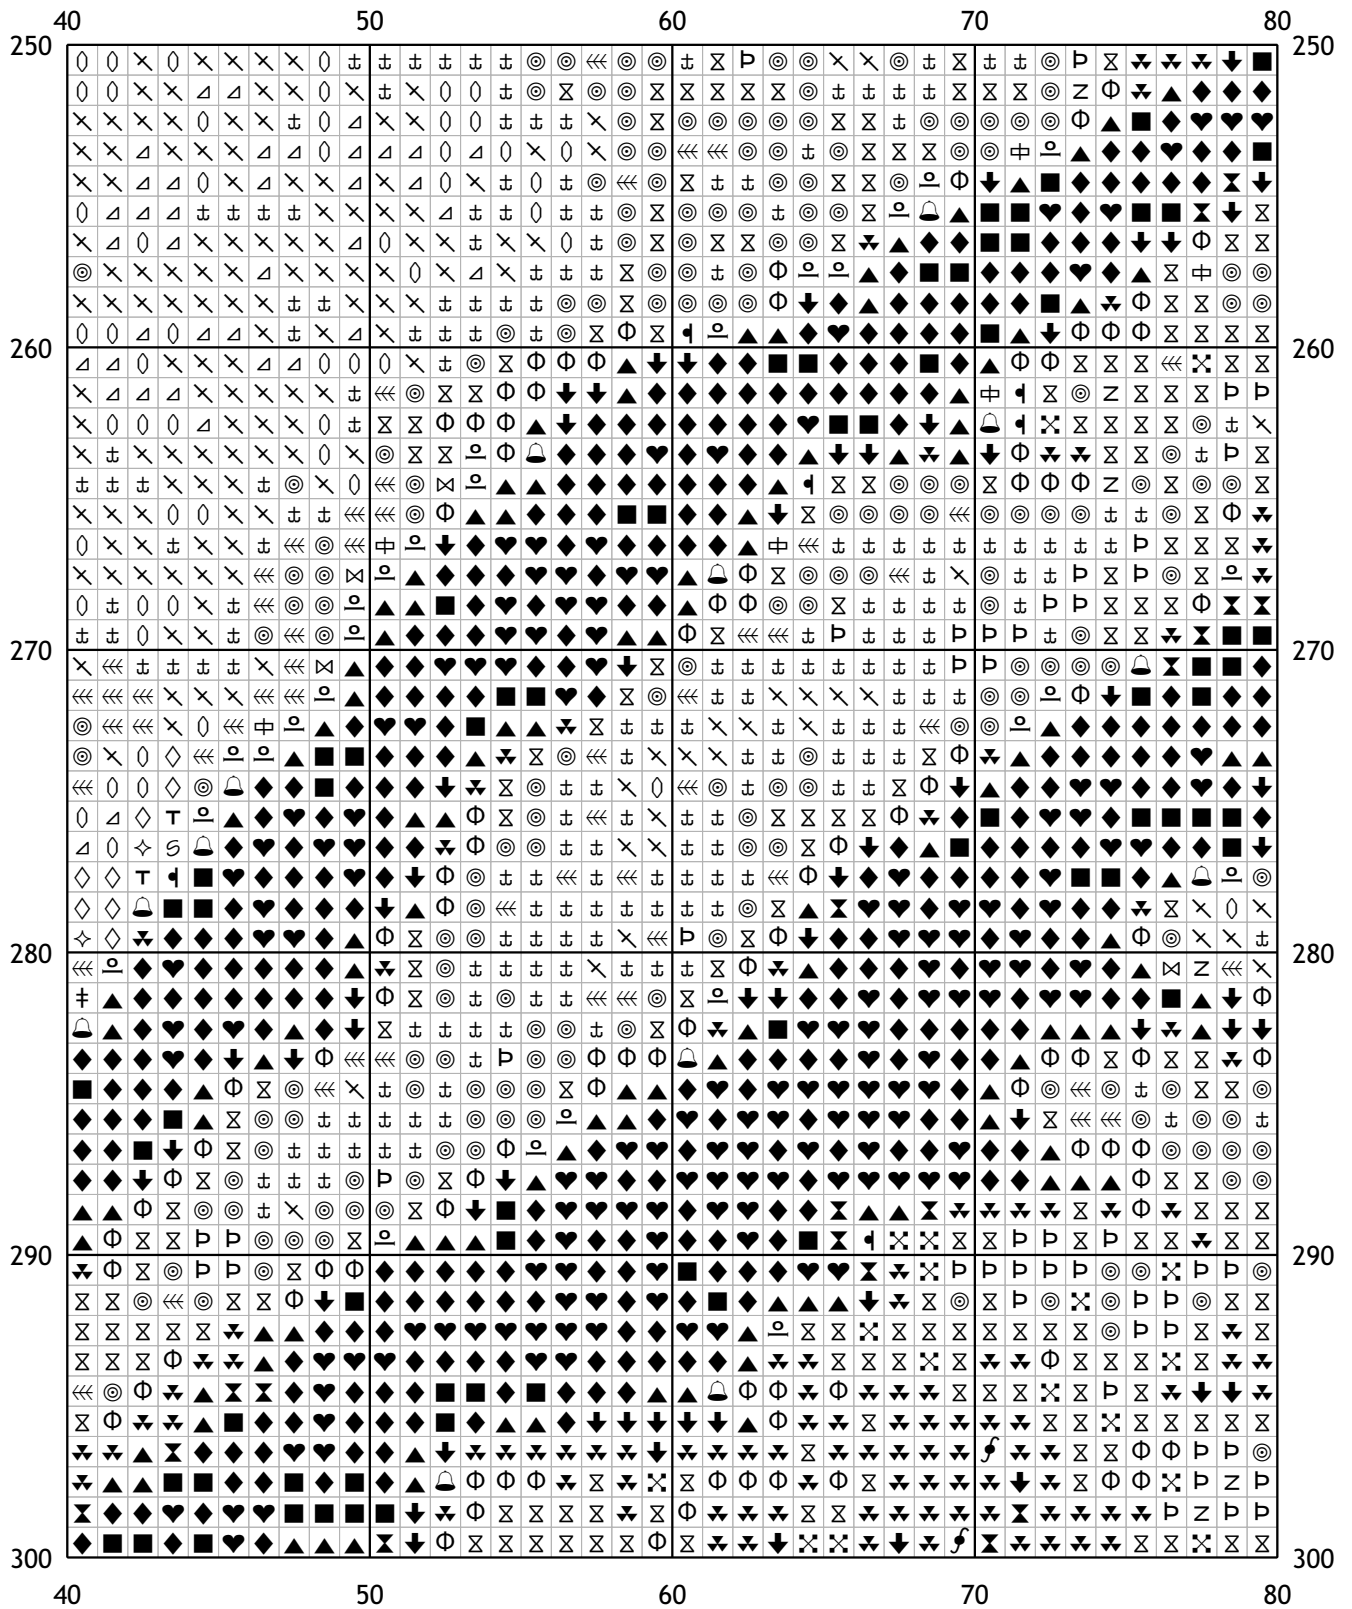

Дата создания: 03.12.2009

Карта цветов (DMC)

 3371 - brown black (1795)	 3799 - pewter gray vy dk (9353)	 844 - beaver gray ul dk (19825)
 838 - beige brown vy dk (1819)	 3031 - mocha brown vy dk (1229)	 3021 - brown gray vy dk (8539)
 413 - pewter gray dk (1447)	 839 - beige brown dk (3882)	 433 - brown md (1230)
 779 - cocoa dk (610)	 535 - ash gray vy lt (1574)	 3787 - brown gray dk (1186)
 317 - pewter gray (1807)	 610 - drab brown dk (888)	 434 - brown lt (3009)
 3790 - beige gray ul dk (499)	 301 - mahogany md (916)	 632 - desert sand ul vy dk (826)
 646 - beaver gray dk (1752)	 435 - brown vy lt (2430)	 611 - drab brown (731)
 3022 - brown gray md (684)	 640 - beige gray vy dk (517)	 3772 - desert sand vy dk (335)
 414 - steel gray dk (247)	 976 - golden brown md (1429)	 169 - pewter gray lt (1519)
 436 - tan (1797)	 612 - drab brown lt (639)	 647 - beaver gray md (1034)
 3032 - mocha brown md (385)	 977 - golden brown lt (1080)	 437 - tan lt (324)
 318 - steel gray lt (1369)	 3023 - brown gray lt (846)	 3013 - khaki green lt (231)
 422 - hazel nut brown lt (1027)	 834 - golden olive vy lt (488)	 3864 - mocha beige lt (411)
 3840 - lavender blue lt (1160)	 738 - tan vy lt (400)	 676 - old gold lt (429)
 415 - pearl gray (806)	 613 - drab brown vy lt (884)	 168 - pewter gray vy lt (1122)
 644 - beige gray md (319)	 3047 - yellow beige lt (814)	 543 - beige brown ul vy lt (396)
 3072 - beaver gray vy lt (1324)	 ecru - ecru (1737)	

150	160	170	180	190	200
150	160	170	180	190	200
160	170	180	190	200	150
160	170	180	190	200	160
170	180	190	200	150	170
170	180	190	200	160	170
180	190	200	150	180	180
180	190	200	160	180	180
190	200	150	190	190	190
190	200	160	190	190	190
200	150	200	200	200	200
200	160	200	200	200	200

240	250	260	270	280	290	300
250	260	270	280	290	300	250
260	270	280	290	300	250	260
270	280	290	300	250	260	270
280	290	300	250	260	270	280
290	300	250	260	270	280	290
300	250	260	270	280	290	300