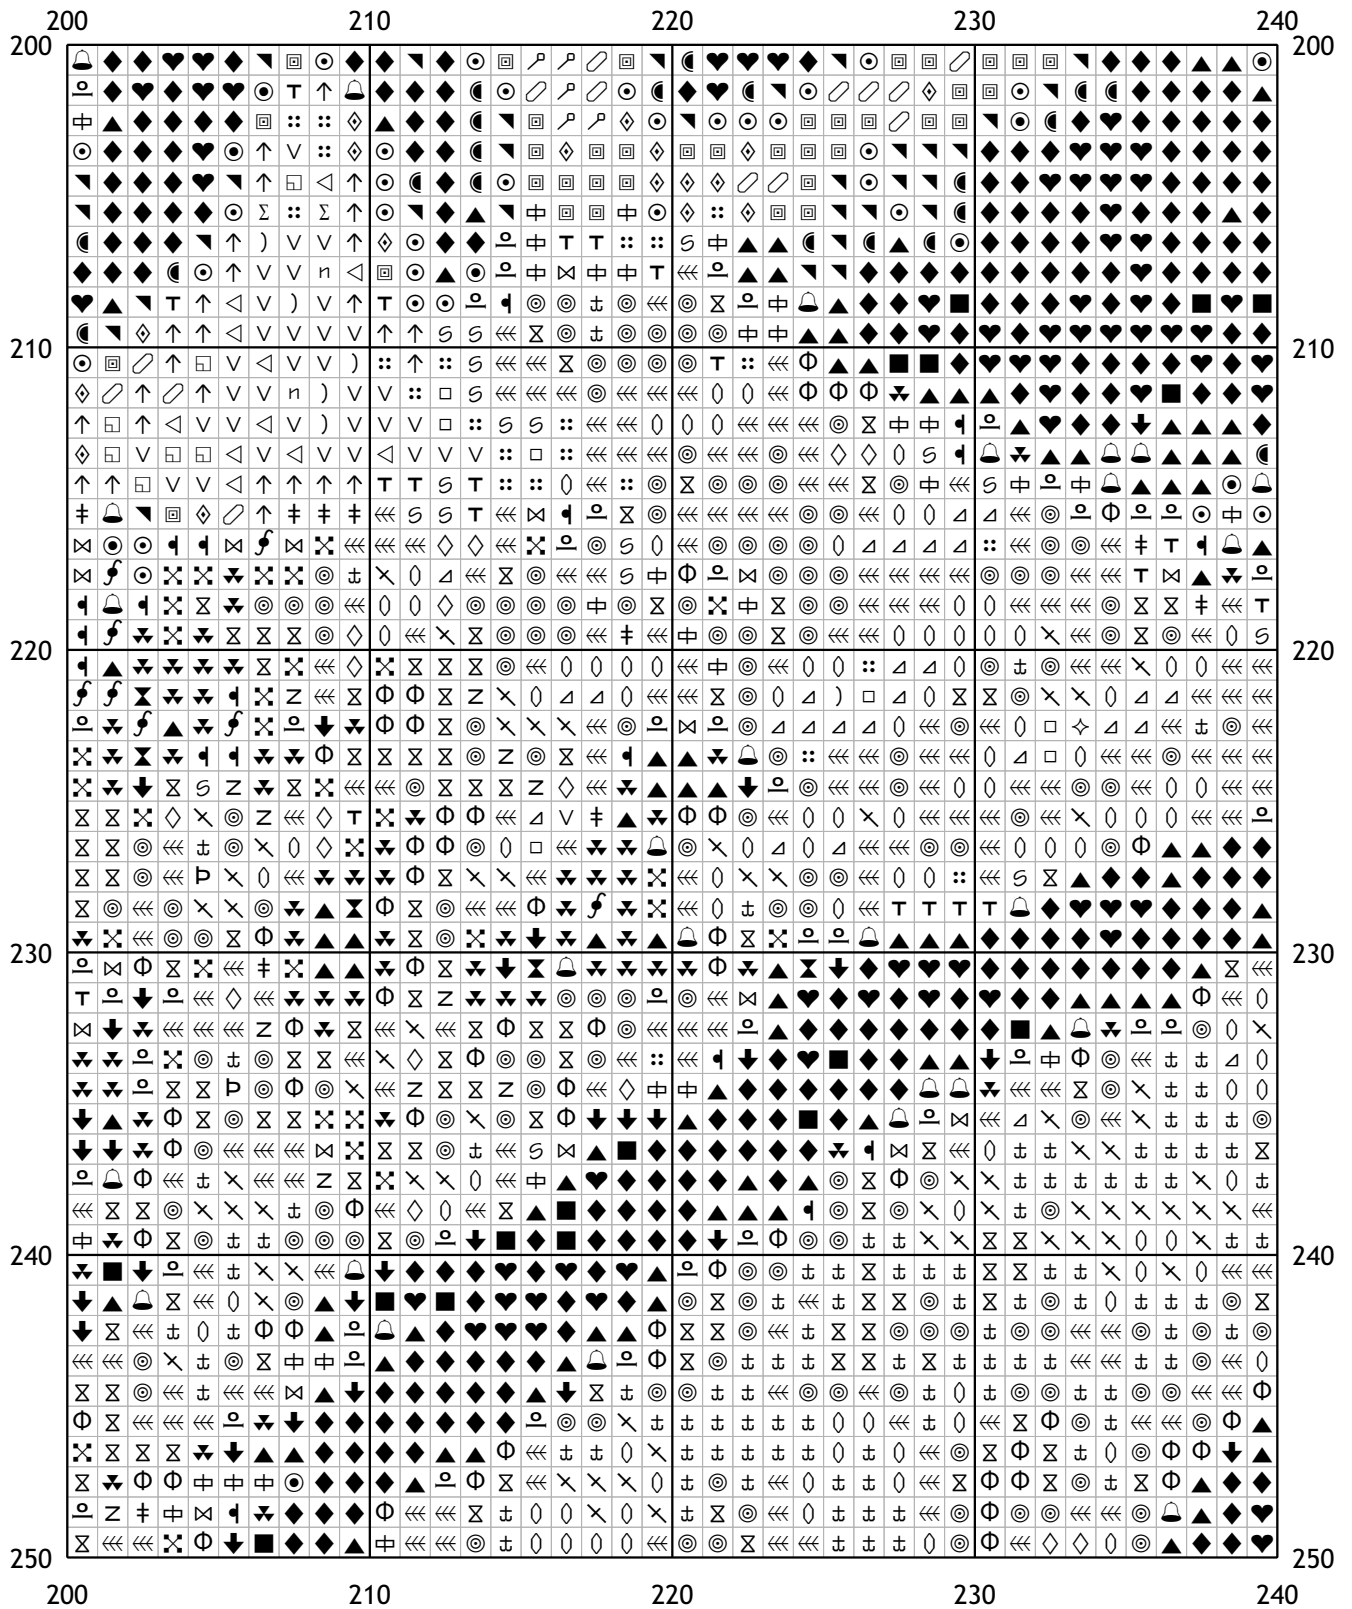

Дата создания: 03.12.2009

Карта цветов (DMC)

 3371 - brown black (1795)	 3799 - pewter gray vy dk (9353)	 844 - beaver gray ul dk (19825)
 838 - beige brown vy dk (1819)	 3031 - mocha brown vy dk (1229)	 3021 - brown gray vy dk (8539)
 413 - pewter gray dk (1447)	 839 - beige brown dk (3882)	 433 - brown md (1230)
 779 - cocoa dk (610)	 535 - ash gray vy lt (1574)	 3787 - brown gray dk (1186)
 317 - pewter gray (1807)	 610 - drab brown dk (888)	 434 - brown lt (3009)
 3790 - beige gray ul dk (499)	 301 - mahogany md (916)	 632 - desert sand ul vy dk (826)
 646 - beaver gray dk (1752)	 435 - brown vy lt (2430)	 611 - drab brown (731)
 3022 - brown gray md (684)	 640 - beige gray vy dk (517)	 3772 - desert sand vy dk (335)
 414 - steel gray dk (247)	 976 - golden brown md (1429)	 169 - pewter gray lt (1519)
 436 - tan (1797)	 612 - drab brown lt (639)	 647 - beaver gray md (1034)
 3032 - mocha brown md (385)	 977 - golden brown lt (1080)	 437 - tan lt (324)
 318 - steel gray lt (1369)	 3023 - brown gray lt (846)	 3013 - khaki green lt (231)
 422 - hazel nut brown lt (1027)	 834 - golden olive vy lt (488)	 3864 - mocha beige lt (411)
 3840 - lavender blue lt (1160)	 738 - tan vy lt (400)	 676 - old gold lt (429)
 415 - pearl gray (806)	 613 - drab brown vy lt (884)	 168 - pewter gray vy lt (1122)
 644 - beige gray md (319)	 3047 - yellow beige lt (814)	 543 - beige brown ul vy lt (396)
 3072 - beaver gray vy lt (1324)	 ecru - ecru (1737)	

150	160	170	180	190	200
150	160	170	180	190	200
160	170	180	190	200	150
160	170	180	190	200	160
170	180	190	200	150	170
170	180	190	200	160	170
180	190	200	150	180	180
180	190	200	160	180	180
190	200	150	190	190	190
190	200	160	190	190	190
200	150	200	200	200	200
200	160	200	200	200	200

240	250	260	270	280	290	300
250	260	270	280	290	300	250
260	270	280	290	300	250	260
270	280	290	300	250	260	270
280	290	300	250	260	270	280
290	300	250	260	270	280	290
300	250	260	270	280	290	300