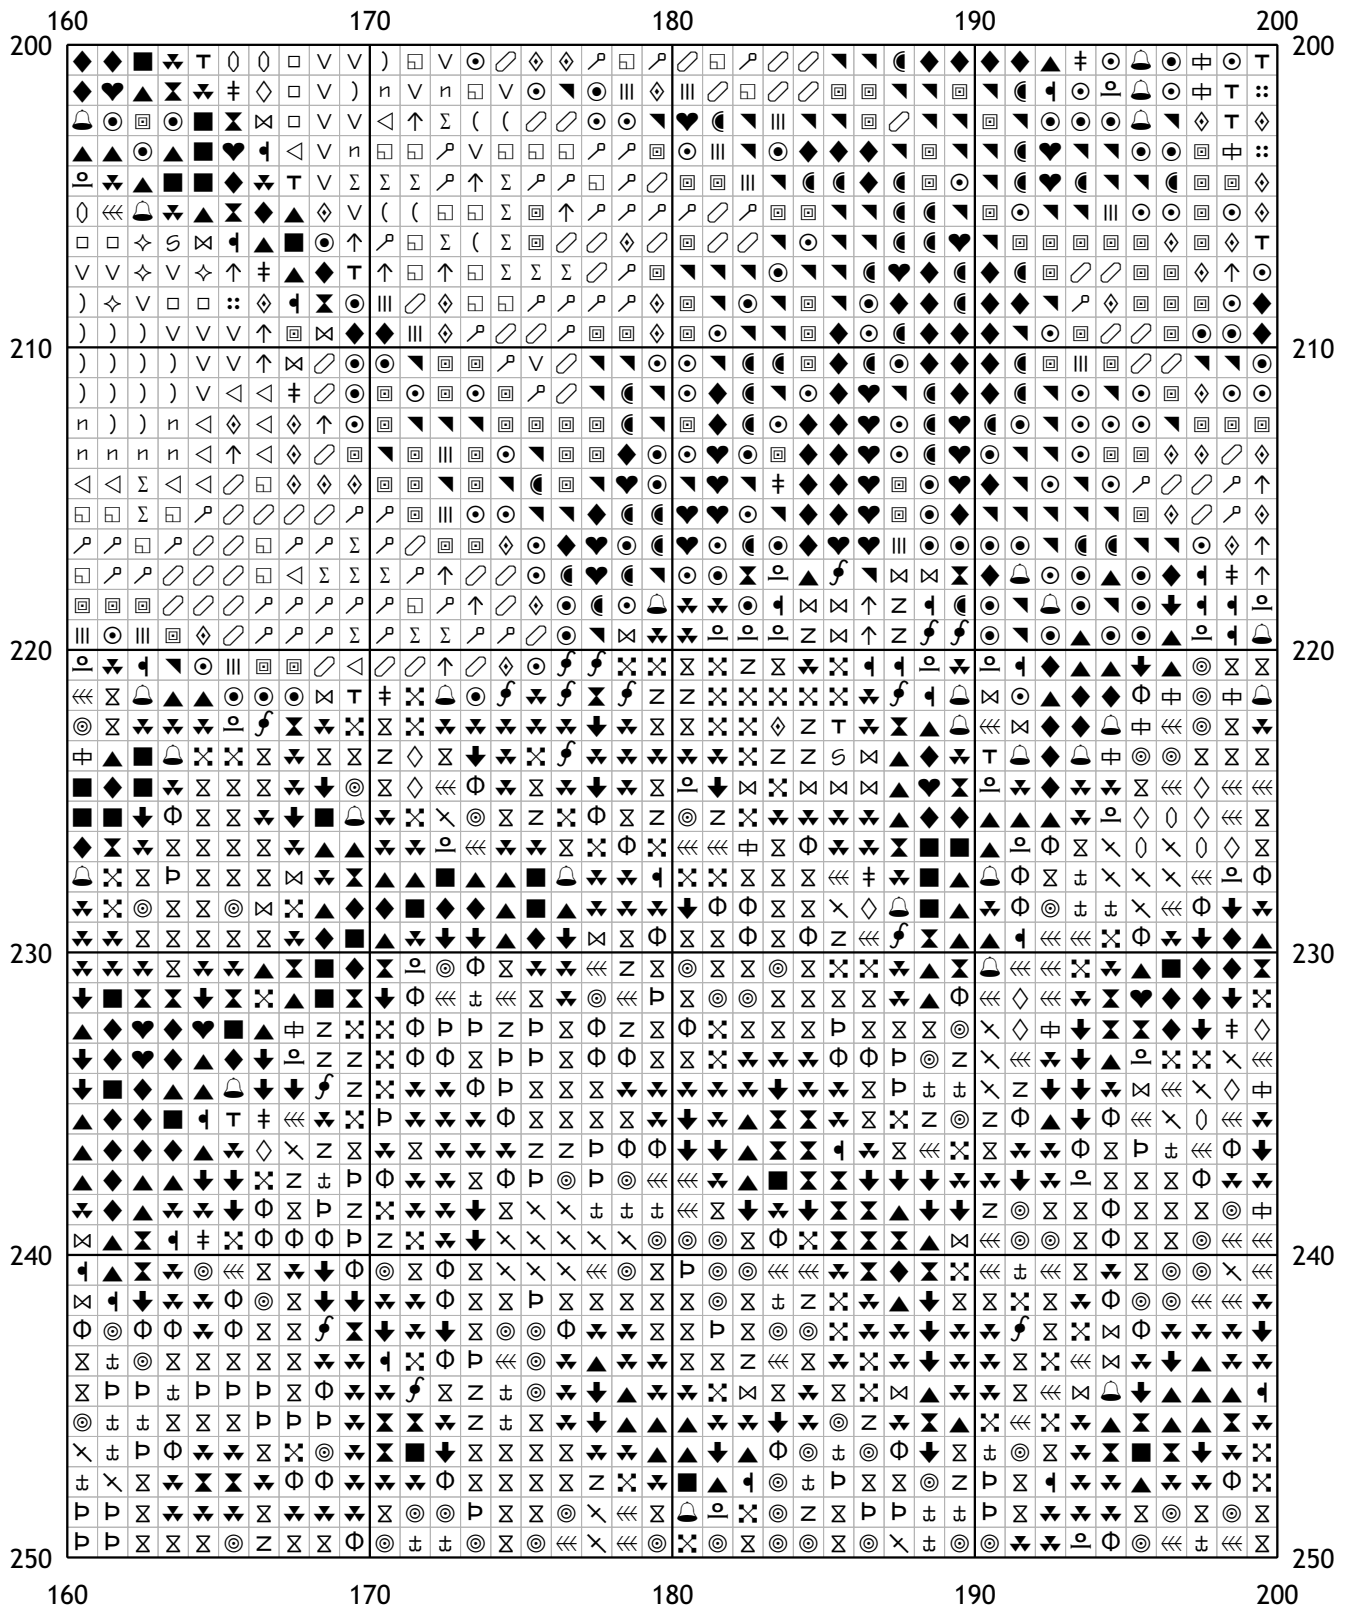

Дата создания: 03.12.2009

Карта цветов (DMC)

 3371 - brown black (1795)	 3799 - pewter gray vy dk (9353)	 844 - beaver gray ul dk (19825)
 838 - beige brown vy dk (1819)	 3031 - mocha brown vy dk (1229)	 3021 - brown gray vy dk (8539)
 413 - pewter gray dk (1447)	 839 - beige brown dk (3882)	 433 - brown md (1230)
 779 - cocoa dk (610)	 535 - ash gray vy lt (1574)	 3787 - brown gray dk (1186)
 317 - pewter gray (1807)	 610 - drab brown dk (888)	 434 - brown lt (3009)
 3790 - beige gray ul dk (499)	 301 - mahogany md (916)	 632 - desert sand ul vy dk (826)
 646 - beaver gray dk (1752)	 435 - brown vy lt (2430)	 611 - drab brown (731)
 3022 - brown gray md (684)	 640 - beige gray vy dk (517)	 3772 - desert sand vy dk (335)
 414 - steel gray dk (247)	 976 - golden brown md (1429)	 169 - pewter gray lt (1519)
 436 - tan (1797)	 612 - drab brown lt (639)	 647 - beaver gray md (1034)
 3032 - mocha brown md (385)	 977 - golden brown lt (1080)	 437 - tan lt (324)
 318 - steel gray lt (1369)	 3023 - brown gray lt (846)	 3013 - khaki green lt (231)
 422 - hazel nut brown lt (1027)	 834 - golden olive vy lt (488)	 3864 - mocha beige lt (411)
 3840 - lavender blue lt (1160)	 738 - tan vy lt (400)	 676 - old gold lt (429)
 415 - pearl gray (806)	 613 - drab brown vy lt (884)	 168 - pewter gray vy lt (1122)
 644 - beige gray md (319)	 3047 - yellow beige lt (814)	 543 - beige brown ul vy lt (396)
 3072 - beaver gray vy lt (1324)	 ecru - ecru (1737)	

150	160	170	180	190	200
150	160	170	180	190	200
160	170	180	190	200	150
160	170	180	190	200	160
170	180	190	200	150	170
170	180	190	200	160	170
180	190	200	150	180	180
180	190	200	160	180	180
190	200	150	190	190	190
190	200	160	190	190	190
200	150	200	200	200	200
200	160	200	200	200	200

240	250	260	270	280	290	300
250	260	270	280	290	300	250
260	270	280	290	300	250	260
270	280	290	300	250	260	270
280	290	300	250	260	270	280
290	300	250	260	270	280	290
300	250	260	270	280	290	300