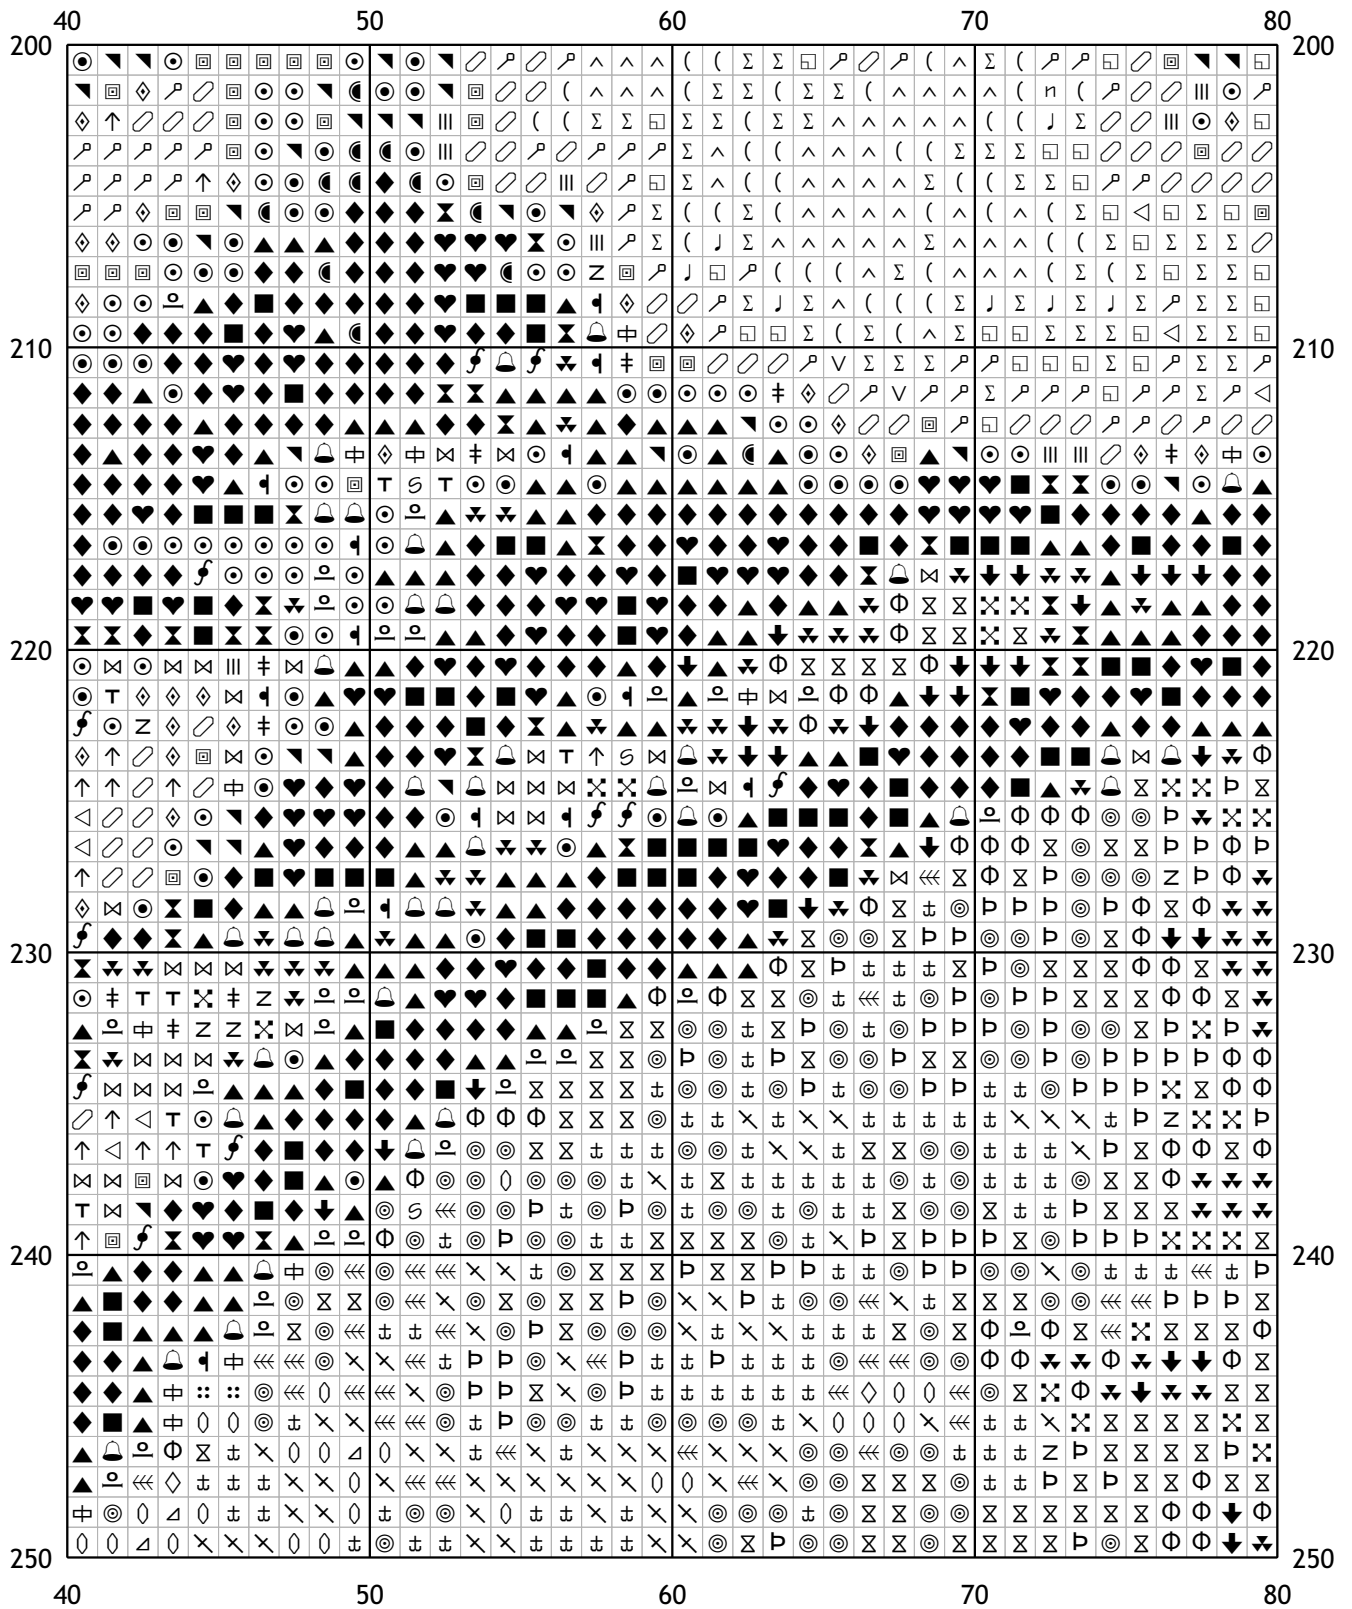

Схема для вышивания крестом

Каталог: igolki.net

Код схемы: rgqjmxmmod

Название: Тигры

Оттенков: 50

Размер: 297x300 стежков.

Разбивка схемы: 8x6 страниц

Версия процессора: 0.2.0

Дата создания: 03.12.2009

Карта цветов (DMC)

 3371 - brown black (1795)	 3799 - pewter gray vy dk (9353)	 844 - beaver gray ul dk (19825)
 838 - beige brown vy dk (1819)	 3031 - mocha brown vy dk (1229)	 3021 - brown gray vy dk (8539)
 413 - pewter gray dk (1447)	 839 - beige brown dk (3882)	 433 - brown md (1230)
 779 - cocoa dk (610)	 535 - ash gray vy lt (1574)	 3787 - brown gray dk (1186)
 317 - pewter gray (1807)	 610 - drab brown dk (888)	 434 - brown lt (3009)
 3790 - beige gray ul dk (499)	 301 - mahogany md (916)	 632 - desert sand ul vy dk (826)
 646 - beaver gray dk (1752)	 435 - brown vy lt (2430)	 611 - drab brown (731)
 3022 - brown gray md (684)	 640 - beige gray vy dk (517)	 3772 - desert sand vy dk (335)
 414 - steel gray dk (247)	 976 - golden brown md (1429)	 169 - pewter gray lt (1519)
 436 - tan (1797)	 612 - drab brown lt (639)	 647 - beaver gray md (1034)
 3032 - mocha brown md (385)	 977 - golden brown lt (1080)	 437 - tan lt (324)
 318 - steel gray lt (1369)	 3023 - brown gray lt (846)	 3013 - khaki green lt (231)
 422 - hazel nut brown lt (1027)	 834 - golden olive vy lt (488)	 3864 - mocha beige lt (411)
 3840 - lavender blue lt (1160)	 738 - tan vy lt (400)	 676 - old gold lt (429)
 415 - pearl gray (806)	 613 - drab brown vy lt (884)	 168 - pewter gray vy lt (1122)
 644 - beige gray md (319)	 3047 - yellow beige lt (814)	 543 - beige brown ul vy lt (396)
 3072 - beaver gray vy lt (1324)	 ecru - ecru (1737)	

150	160	170	180	190	200
150	160	170	180	190	200
160	170	180	190	200	150
160	170	180	190	200	160
170	180	190	200	150	170
170	180	190	200	160	170
180	190	200	150	180	180
180	190	200	160	180	180
190	200	150	190	190	190
190	200	160	190	190	190
200	150	200	200	200	200
200	160	200	200	200	200