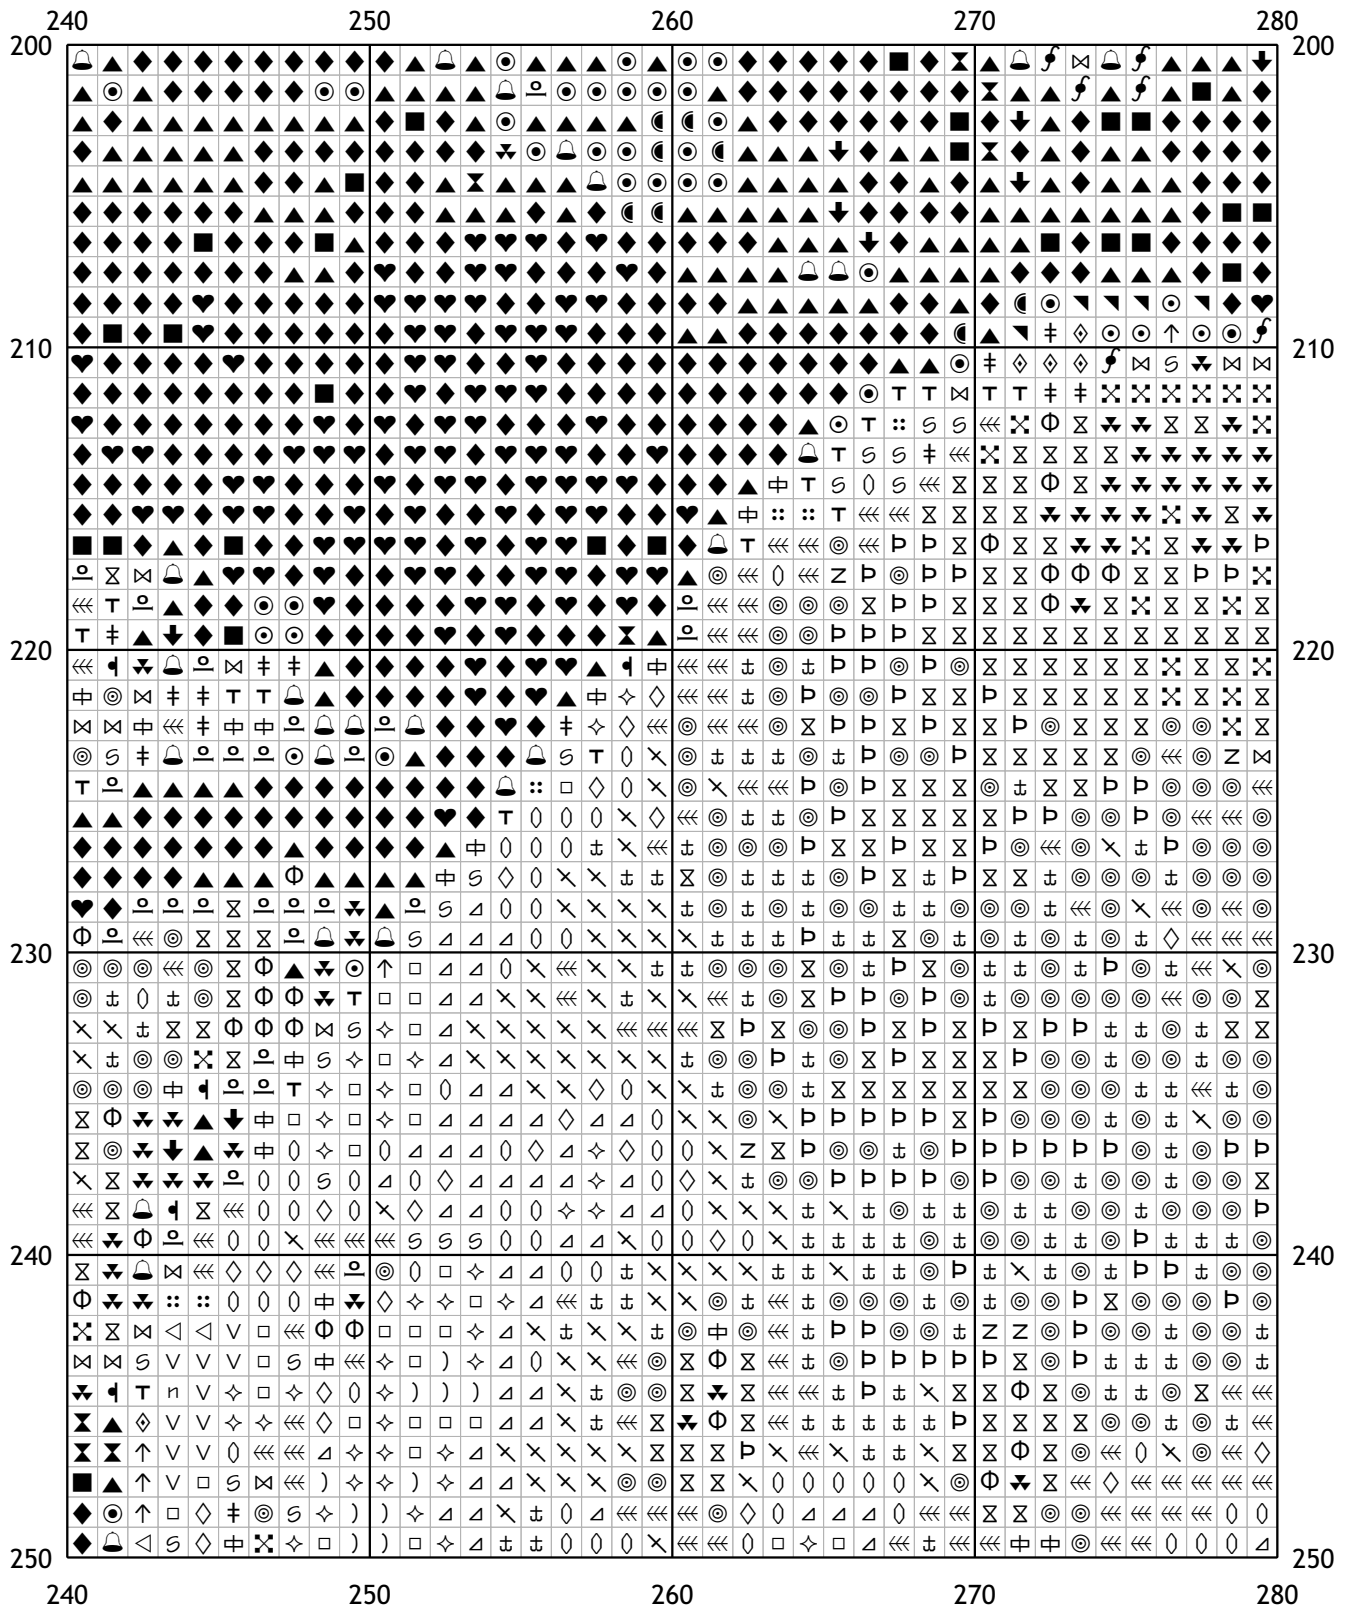

Дата создания: 03.12.2009

Карта цветов (DMC)

 3371 - brown black (1795)	 3799 - pewter gray vy dk (9353)	 844 - beaver gray ul dk (19825)
 838 - beige brown vy dk (1819)	 3031 - mocha brown vy dk (1229)	 3021 - brown gray vy dk (8539)
 413 - pewter gray dk (1447)	 839 - beige brown dk (3882)	 433 - brown md (1230)
 779 - cocoa dk (610)	 535 - ash gray vy lt (1574)	 3787 - brown gray dk (1186)
 317 - pewter gray (1807)	 610 - drab brown dk (888)	 434 - brown lt (3009)
 3790 - beige gray ul dk (499)	 301 - mahogany md (916)	 632 - desert sand ul vy dk (826)
 646 - beaver gray dk (1752)	 435 - brown vy lt (2430)	 611 - drab brown (731)
 3022 - brown gray md (684)	 640 - beige gray vy dk (517)	 3772 - desert sand vy dk (335)
 414 - steel gray dk (247)	 976 - golden brown md (1429)	 169 - pewter gray lt (1519)
 436 - tan (1797)	 612 - drab brown lt (639)	 647 - beaver gray md (1034)
 3032 - mocha brown md (385)	 977 - golden brown lt (1080)	 437 - tan lt (324)
 318 - steel gray lt (1369)	 3023 - brown gray lt (846)	 3013 - khaki green lt (231)
 422 - hazel nut brown lt (1027)	 834 - golden olive vy lt (488)	 3864 - mocha beige lt (411)
 3840 - lavender blue lt (1160)	 738 - tan vy lt (400)	 676 - old gold lt (429)
 415 - pearl gray (806)	 613 - drab brown vy lt (884)	 168 - pewter gray vy lt (1122)
 644 - beige gray md (319)	 3047 - yellow beige lt (814)	 543 - beige brown ul vy lt (396)
 3072 - beaver gray vy lt (1324)	 ecru - ecru (1737)	

150	160	170	180	190	200
150	160	170	180	190	200
160	170	180	190	200	150
160	170	180	190	200	160
170	180	190	200	150	170
170	180	190	200	160	170
180	190	200	150	180	180
180	190	200	160	180	180
190	200	150	190	190	190
190	200	160	190	190	190
200	150	200	200	200	200
200	160	200	200	200	200

240	250	260	270	280	290	300
250	260	270	280	290	300	250
260	270	280	290	300	250	260
270	280	290	300	250	260	270
280	290	300	250	260	270	280
290	300	250	260	270	280	290
300	250	260	270	280	290	300