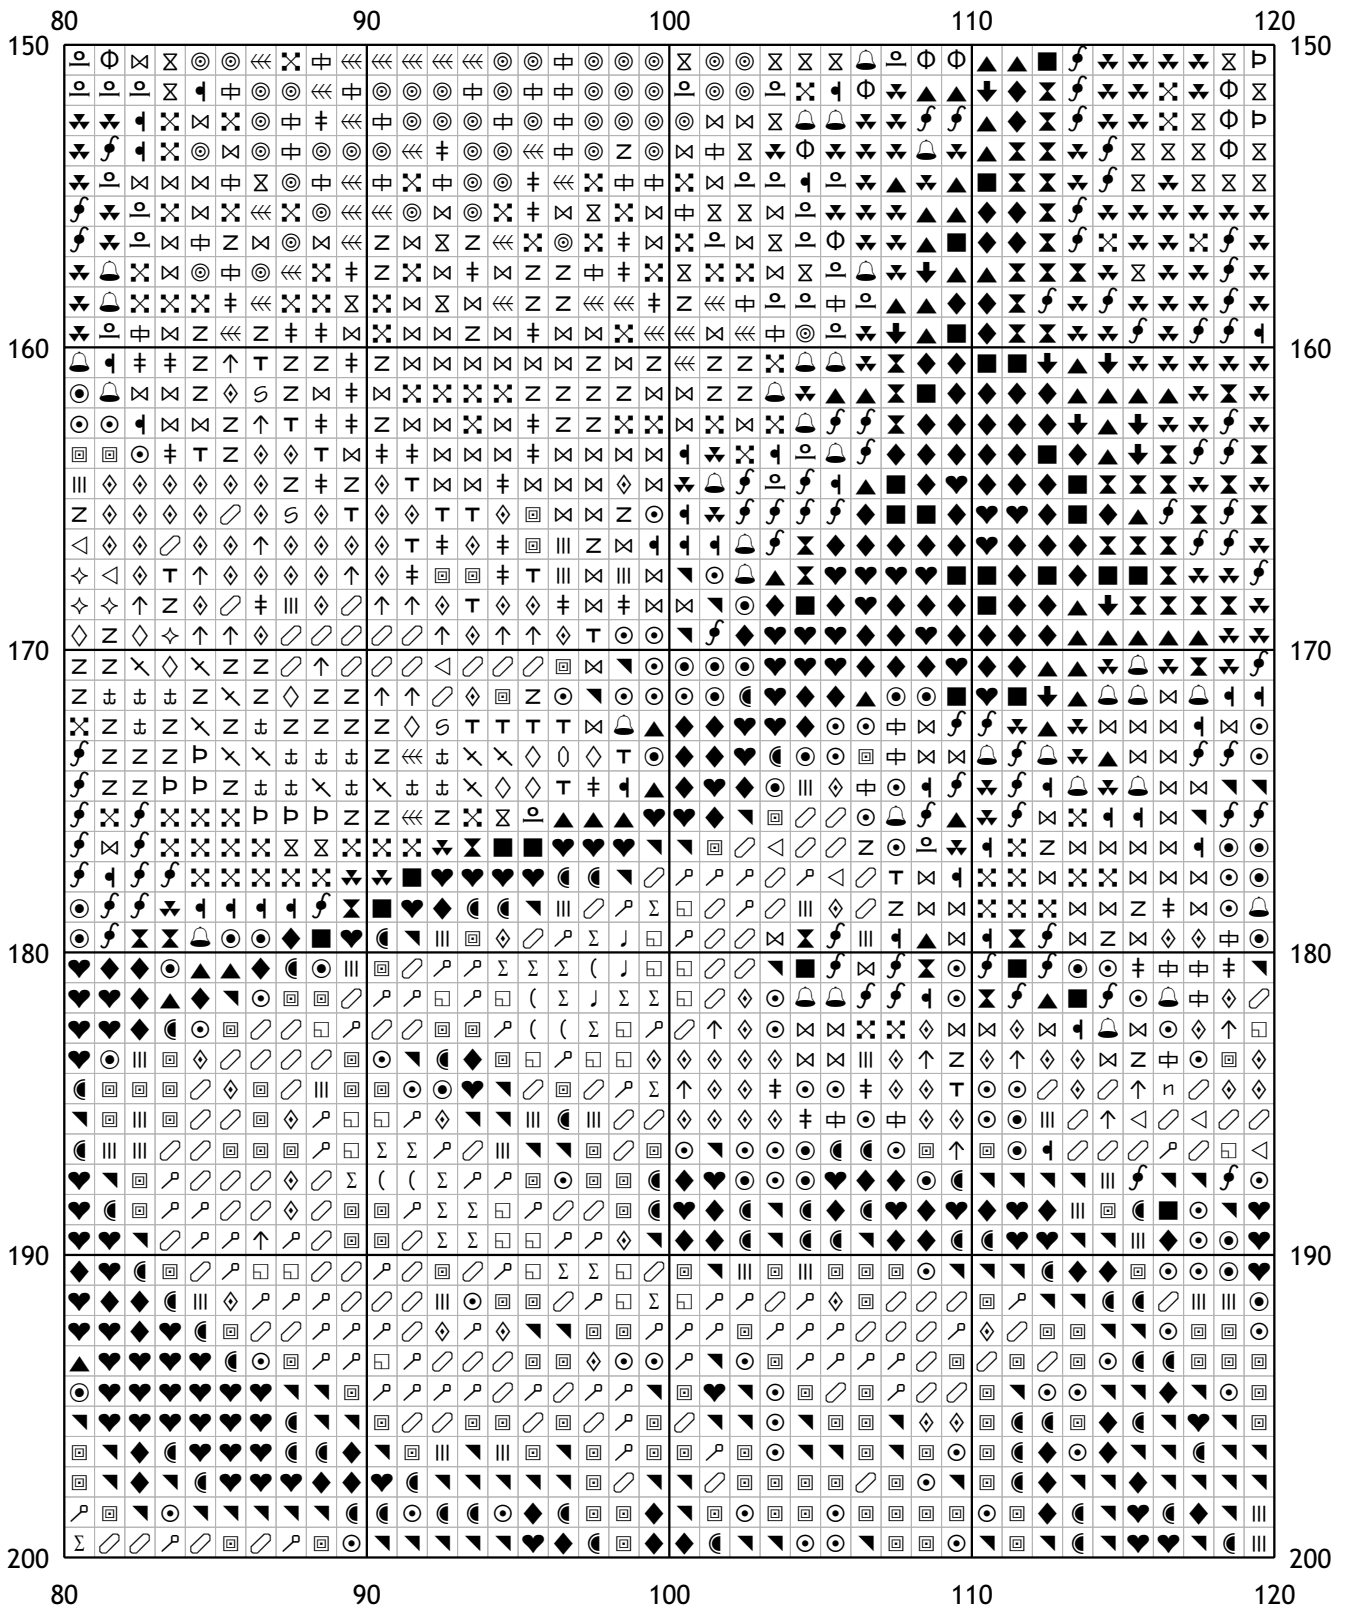

Схема для вышивания крестом

Каталог: igolki.net

Код схемы: rgqjmxmmod

Название: Тигры

Оттенков: 50

Размер: 297x300 стежков.

Разбивка схемы: 8x6 страниц

Версия процессора: 0.2.0

Дата создания: 03.12.2009

Карта цветов (DMC)

 3371 - brown black (1795)	 3799 - pewter gray vy dk (9353)	 844 - beaver gray ul dk (19825)
 838 - beige brown vy dk (1819)	 3031 - mocha brown vy dk (1229)	 3021 - brown gray vy dk (8539)
 413 - pewter gray dk (1447)	 839 - beige brown dk (3882)	 433 - brown md (1230)
 779 - cocoa dk (610)	 535 - ash gray vy lt (1574)	 3787 - brown gray dk (1186)
 317 - pewter gray (1807)	 610 - drab brown dk (888)	 434 - brown lt (3009)
 3790 - beige gray ul dk (499)	 301 - mahogany md (916)	 632 - desert sand ul vy dk (826)
 646 - beaver gray dk (1752)	 435 - brown vy lt (2430)	 611 - drab brown (731)
 3022 - brown gray md (684)	 640 - beige gray vy dk (517)	 3772 - desert sand vy dk (335)
 414 - steel gray dk (247)	 976 - golden brown md (1429)	 169 - pewter gray lt (1519)
 436 - tan (1797)	 612 - drab brown lt (639)	 647 - beaver gray md (1034)
 3032 - mocha brown md (385)	 977 - golden brown lt (1080)	 437 - tan lt (324)
 318 - steel gray lt (1369)	 3023 - brown gray lt (846)	 3013 - khaki green lt (231)
 422 - hazel nut brown lt (1027)	 834 - golden olive vy lt (488)	 3864 - mocha beige lt (411)
 3840 - lavender blue lt (1160)	 738 - tan vy lt (400)	 676 - old gold lt (429)
 415 - pearl gray (806)	 613 - drab brown vy lt (884)	 168 - pewter gray vy lt (1122)
 644 - beige gray md (319)	 3047 - yellow beige lt (814)	 543 - beige brown ul vy lt (396)
 3072 - beaver gray vy lt (1324)	 ecru - ecru (1737)	

150	160	170	180	190	200
150	160	170	180	190	200
160	170	180	190	200	150
160	170	180	190	200	160
170	180	190	200	150	170
170	180	190	200	160	170
180	190	200	150	180	180
180	190	200	160	180	180
190	200	150	190	190	190
190	200	160	190	190	190
200	150	200	200	200	200
200	160	200	200	200	200