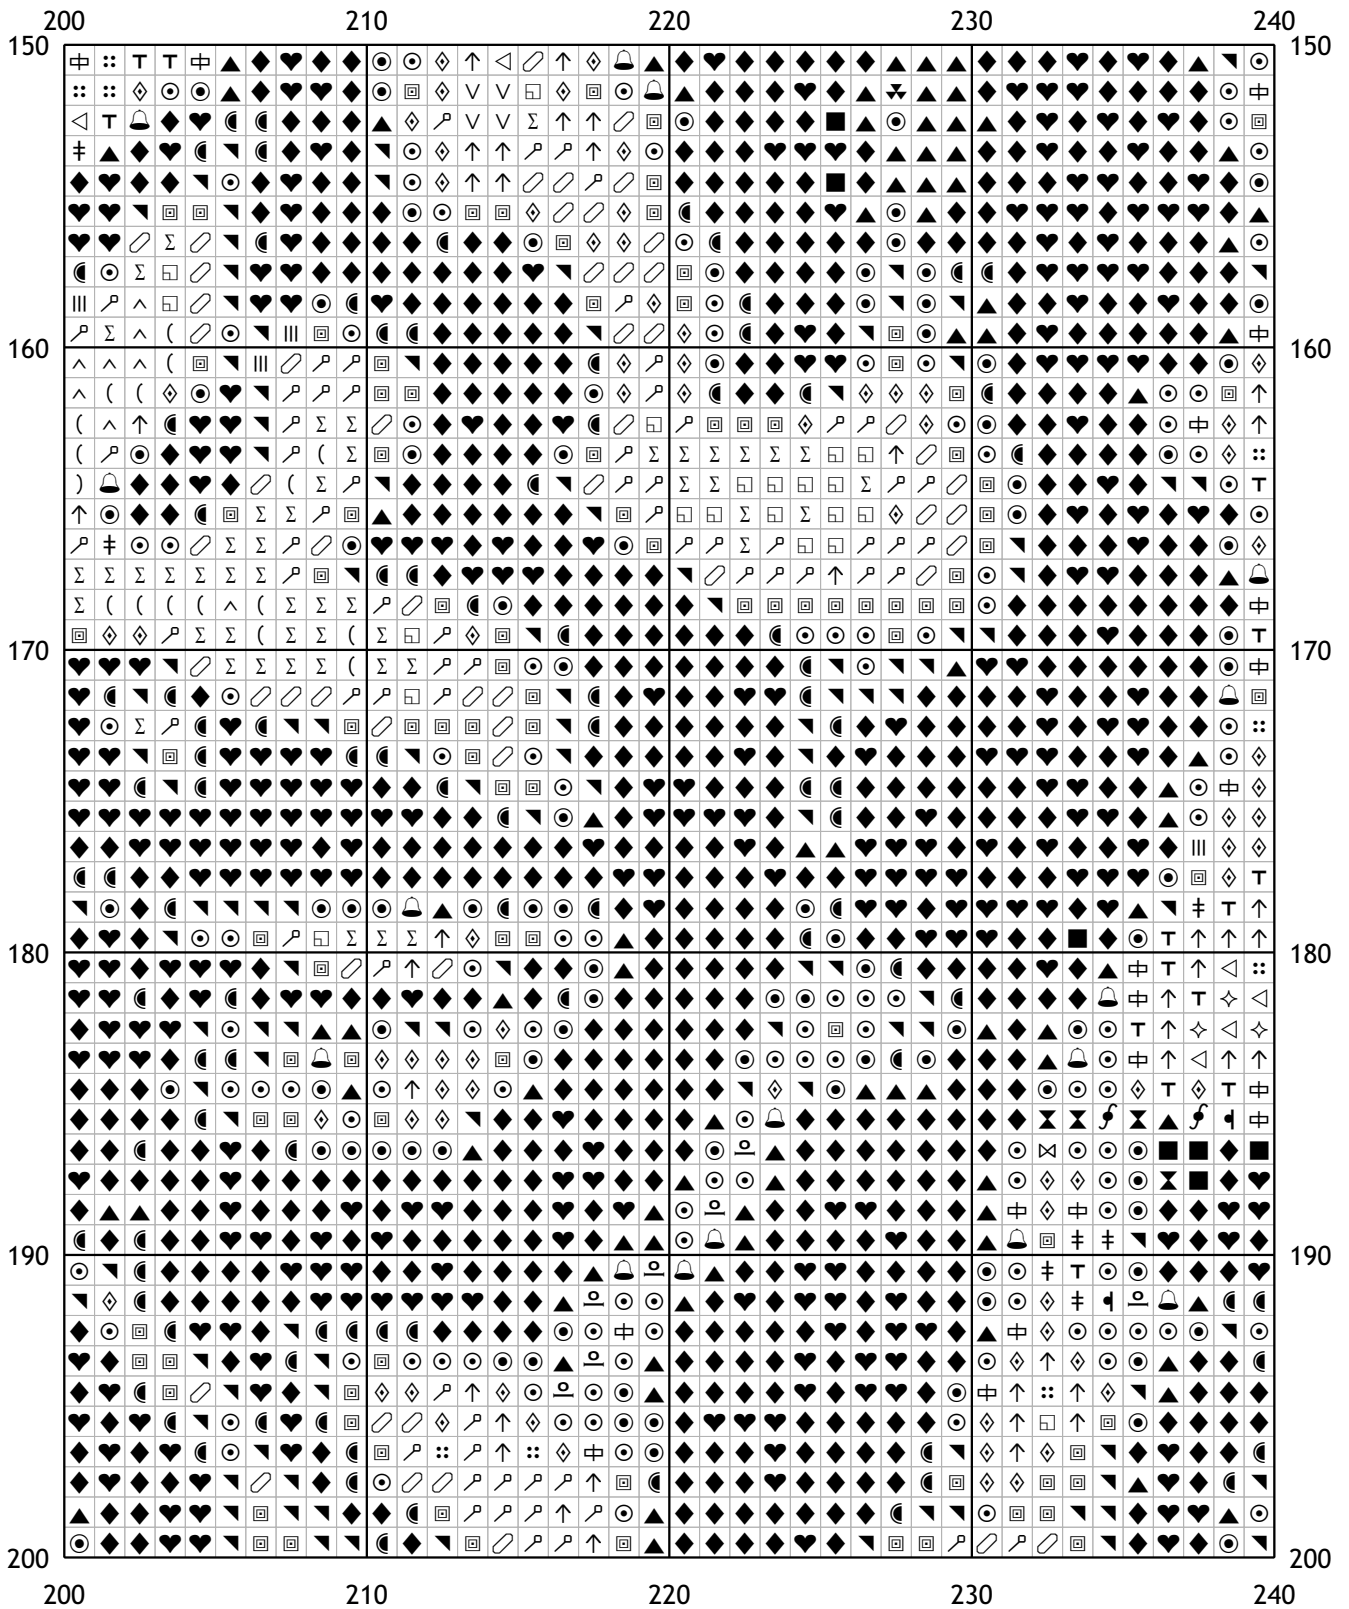

Схема для вышивания крестом

Каталог: igolki.net

Код схемы: rgqjmxmmod

Название: Тигры

Оттенков: 50

Размер: 297x300 стежков.

Разбивка схемы: 8x6 страниц

Версия процессора: 0.2.0

Дата создания: 03.12.2009

Карта цветов (DMC)

 3371 - brown black (1795)	 3799 - pewter gray vy dk (9353)	 844 - beaver gray ul dk (19825)
 838 - beige brown vy dk (1819)	 3031 - mocha brown vy dk (1229)	 3021 - brown gray vy dk (8539)
 413 - pewter gray dk (1447)	 839 - beige brown dk (3882)	 433 - brown md (1230)
 779 - cocoa dk (610)	 535 - ash gray vy lt (1574)	 3787 - brown gray dk (1186)
 317 - pewter gray (1807)	 610 - drab brown dk (888)	 434 - brown lt (3009)
 3790 - beige gray ul dk (499)	 301 - mahogany md (916)	 632 - desert sand ul vy dk (826)
 646 - beaver gray dk (1752)	 435 - brown vy lt (2430)	 611 - drab brown (731)
 3022 - brown gray md (684)	 640 - beige gray vy dk (517)	 3772 - desert sand vy dk (335)
 414 - steel gray dk (247)	 976 - golden brown md (1429)	 169 - pewter gray lt (1519)
 436 - tan (1797)	 612 - drab brown lt (639)	 647 - beaver gray md (1034)
 3032 - mocha brown md (385)	 977 - golden brown lt (1080)	 437 - tan lt (324)
 318 - steel gray lt (1369)	 3023 - brown gray lt (846)	 3013 - khaki green lt (231)
 422 - hazel nut brown lt (1027)	 834 - golden olive vy lt (488)	 3864 - mocha beige lt (411)
 3840 - lavender blue lt (1160)	 738 - tan vy lt (400)	 676 - old gold lt (429)
 415 - pearl gray (806)	 613 - drab brown vy lt (884)	 168 - pewter gray vy lt (1122)
 644 - beige gray md (319)	 3047 - yellow beige lt (814)	 543 - beige brown ul vy lt (396)
 3072 - beaver gray vy lt (1324)	 ecru - ecru (1737)	

150	160	170	180	190	200
150	160	170	180	190	200
160	170	180	190	200	150
160	170	180	190	200	160
170	180	190	200	150	170
170	180	190	200	160	170
180	190	200	150	180	180
180	190	200	160	180	180
190	200	150	190	190	190
190	200	160	190	190	190
200	150	200	200	200	200
200	160	200	200	200	200