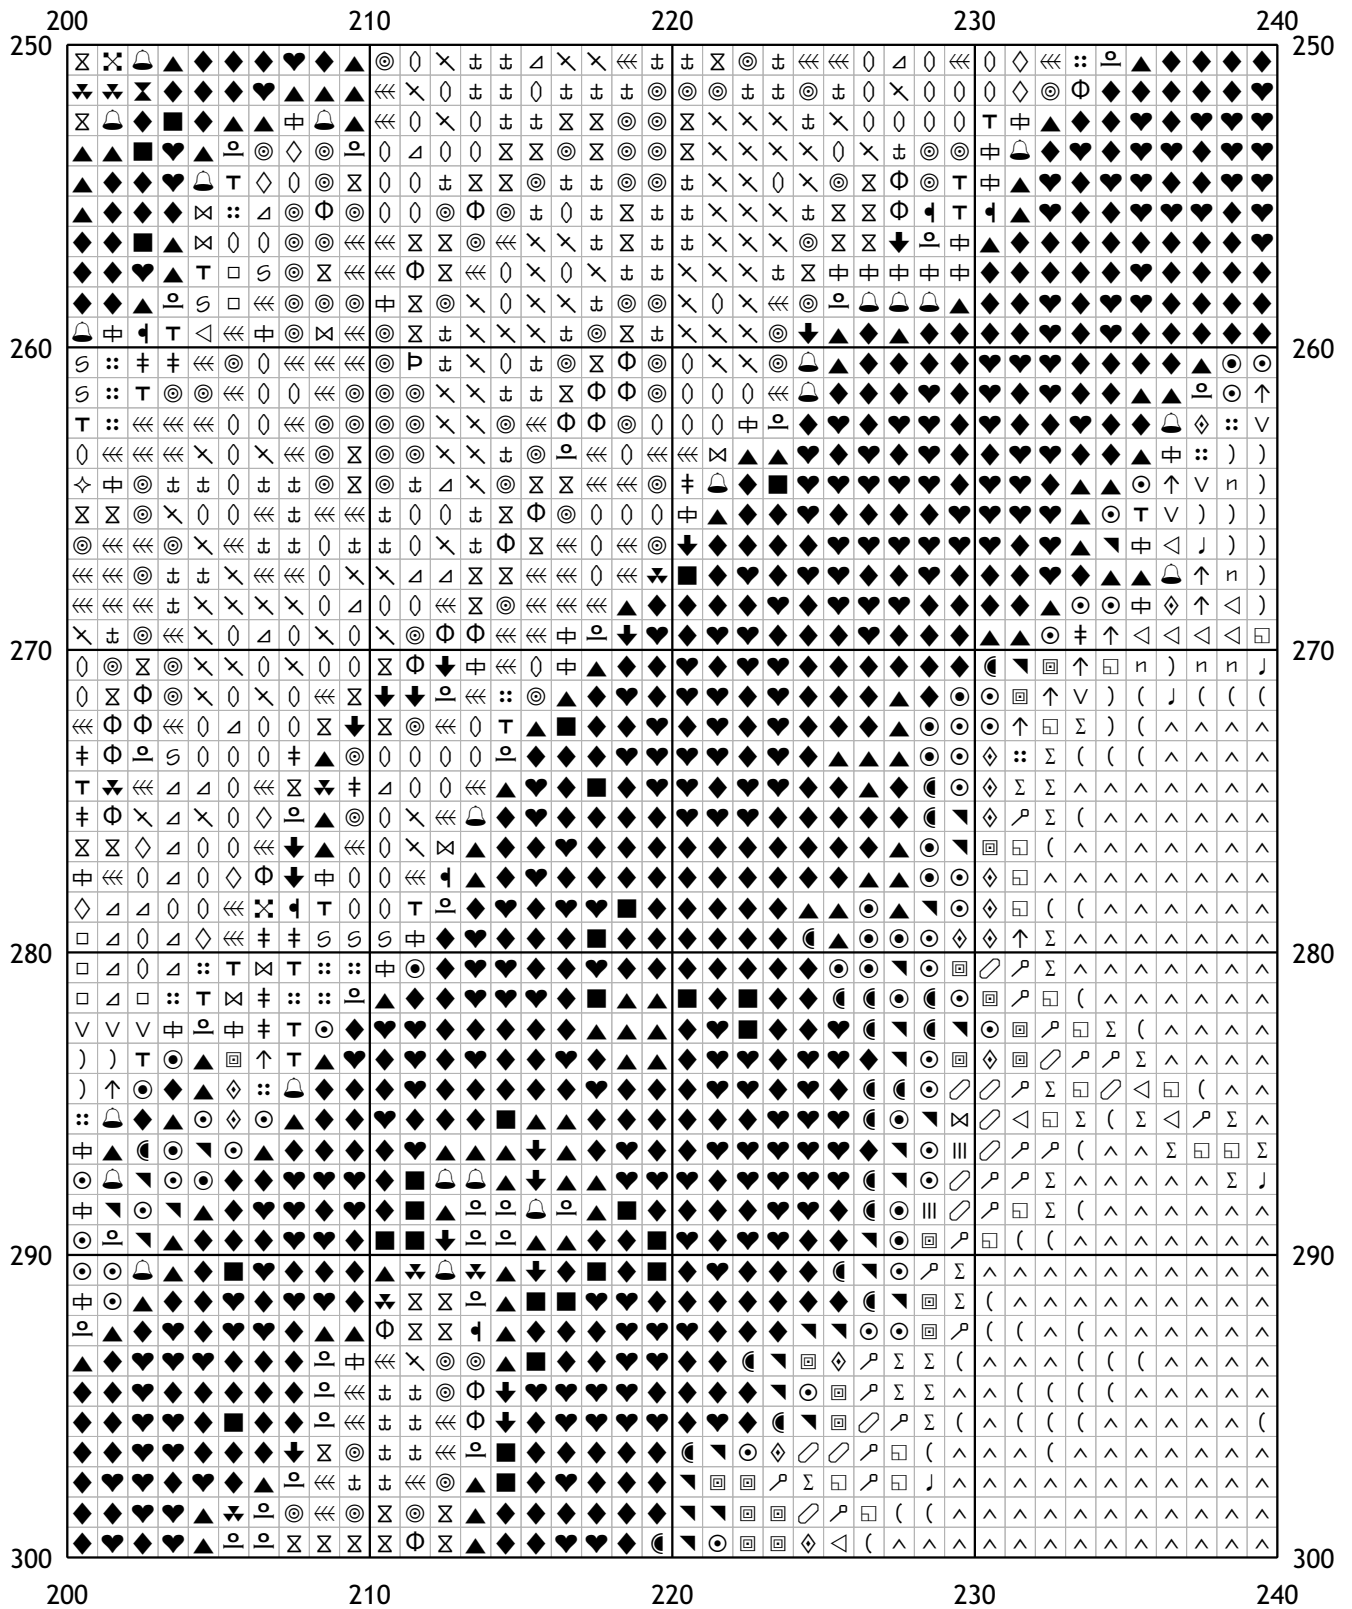

Дата создания: 03.12.2009

Карта цветов (DMC)

 3371 - brown black (1795)	 3799 - pewter gray vy dk (9353)	 844 - beaver gray ul dk (19825)
 838 - beige brown vy dk (1819)	 3031 - mocha brown vy dk (1229)	 3021 - brown gray vy dk (8539)
 413 - pewter gray dk (1447)	 839 - beige brown dk (3882)	 433 - brown md (1230)
 779 - cocoa dk (610)	 535 - ash gray vy lt (1574)	 3787 - brown gray dk (1186)
 317 - pewter gray (1807)	 610 - drab brown dk (888)	 434 - brown lt (3009)
 3790 - beige gray ul dk (499)	 301 - mahogany md (916)	 632 - desert sand ul vy dk (826)
 646 - beaver gray dk (1752)	 435 - brown vy lt (2430)	 611 - drab brown (731)
 3022 - brown gray md (684)	 640 - beige gray vy dk (517)	 3772 - desert sand vy dk (335)
 414 - steel gray dk (247)	 976 - golden brown md (1429)	 169 - pewter gray lt (1519)
 436 - tan (1797)	 612 - drab brown lt (639)	 647 - beaver gray md (1034)
 3032 - mocha brown md (385)	 977 - golden brown lt (1080)	 437 - tan lt (324)
 318 - steel gray lt (1369)	 3023 - brown gray lt (846)	 3013 - khaki green lt (231)
 422 - hazel nut brown lt (1027)	 834 - golden olive vy lt (488)	 3864 - mocha beige lt (411)
 3840 - lavender blue lt (1160)	 738 - tan vy lt (400)	 676 - old gold lt (429)
 415 - pearl gray (806)	 613 - drab brown vy lt (884)	 168 - pewter gray vy lt (1122)
 644 - beige gray md (319)	 3047 - yellow beige lt (814)	 543 - beige brown ul vy lt (396)
 3072 - beaver gray vy lt (1324)	 ecru - ecru (1737)	

150	160	170	180	190	200
150	160	170	180	190	200
160	170	180	190	200	150
160	170	180	190	200	160
170	180	190	200	150	170
170	180	190	200	160	170
180	190	200	150	180	180
180	190	200	160	180	180
190	200	150	190	190	190
190	200	160	190	190	190
200	150	200	200	200	200
200	160	200	200	200	200

240	250	260	270	280	290	300
250	260	270	280	290	300	250
260	270	280	290	300	250	260
270	280	290	300	250	260	270
280	290	300	250	260	270	280
290	300	250	260	270	280	290
300	250	260	270	280	290	300