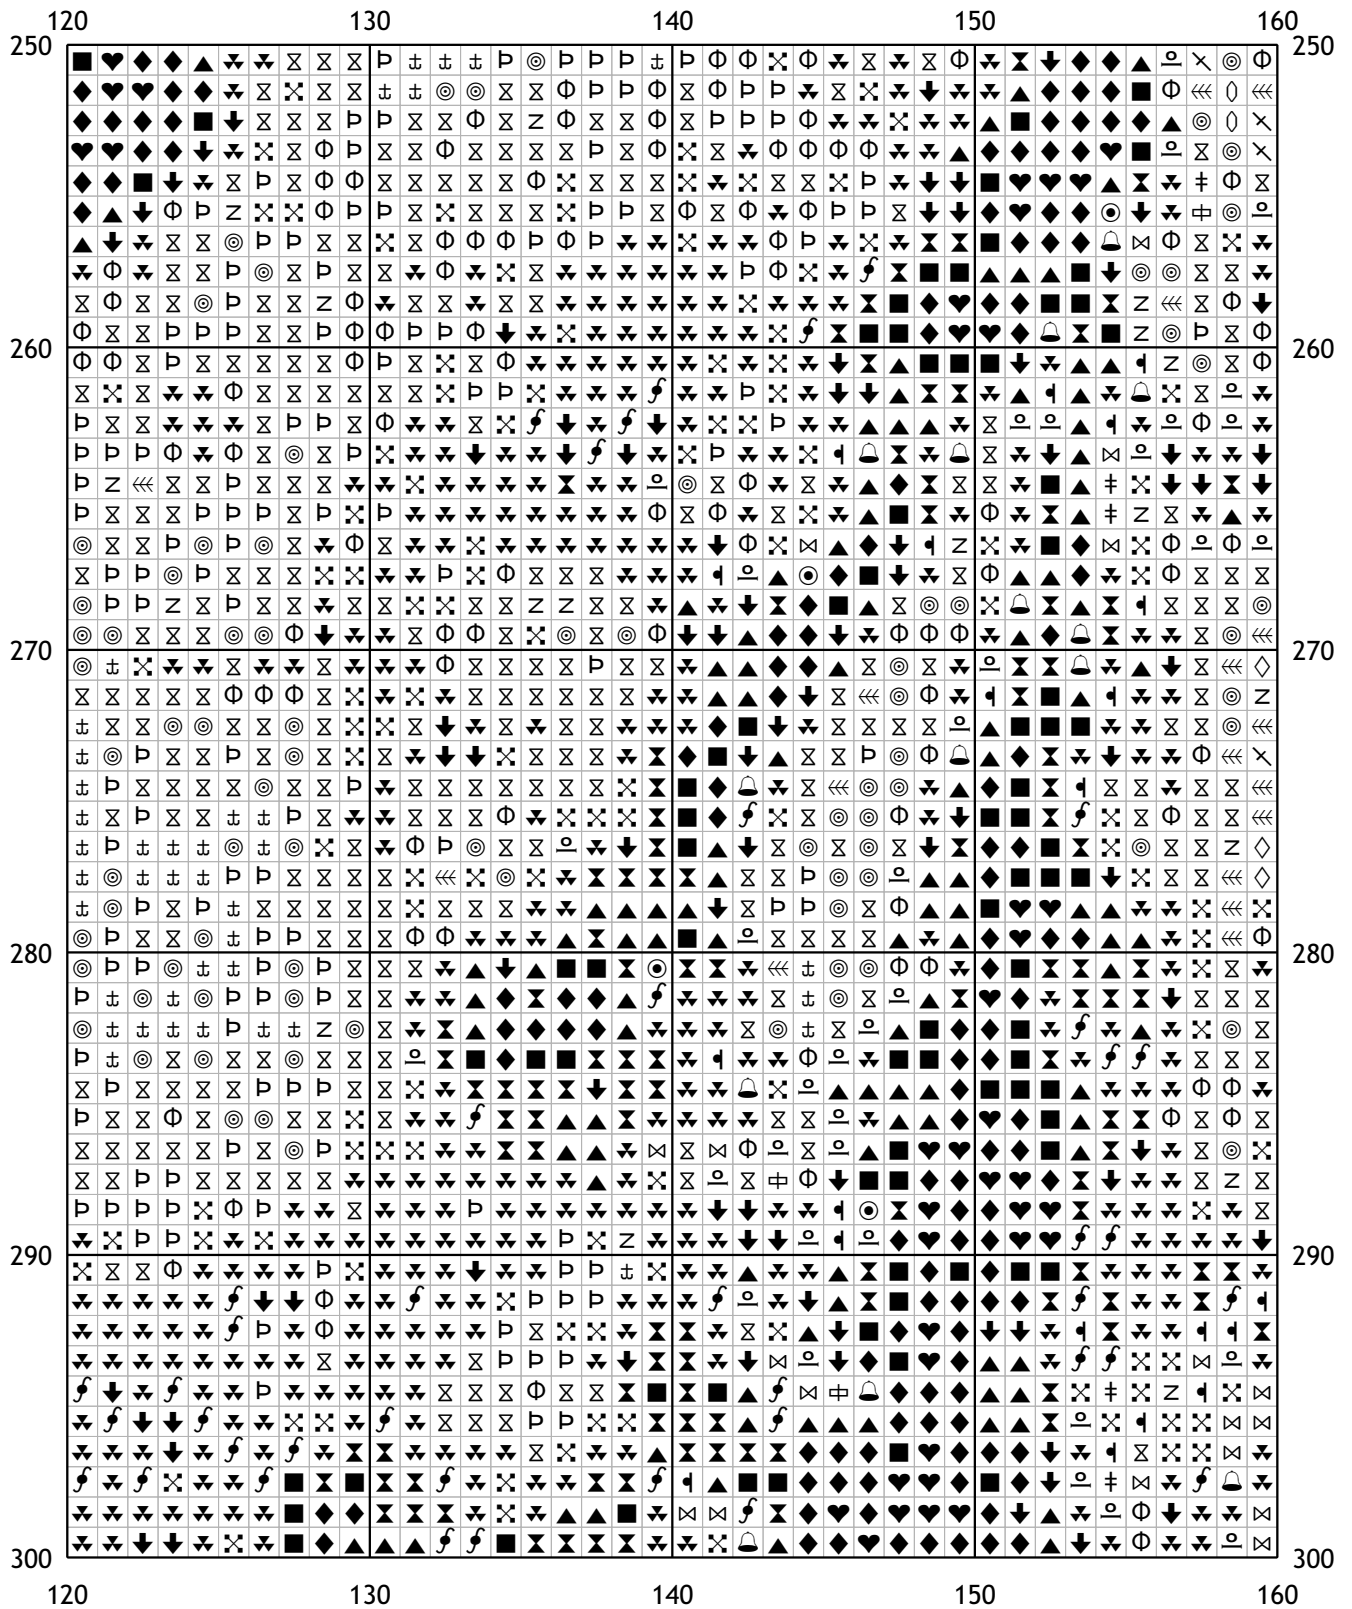

Дата создания: 03.12.2009

Карта цветов (DMC)

 3371 - brown black (1795)	 3799 - pewter gray vy dk (9353)	 844 - beaver gray ul dk (19825)
 838 - beige brown vy dk (1819)	 3031 - mocha brown vy dk (1229)	 3021 - brown gray vy dk (8539)
 413 - pewter gray dk (1447)	 839 - beige brown dk (3882)	 433 - brown md (1230)
 779 - cocoa dk (610)	 535 - ash gray vy lt (1574)	 3787 - brown gray dk (1186)
 317 - pewter gray (1807)	 610 - drab brown dk (888)	 434 - brown lt (3009)
 3790 - beige gray ul dk (499)	 301 - mahogany md (916)	 632 - desert sand ul vy dk (826)
 646 - beaver gray dk (1752)	 435 - brown vy lt (2430)	 611 - drab brown (731)
 3022 - brown gray md (684)	 640 - beige gray vy dk (517)	 3772 - desert sand vy dk (335)
 414 - steel gray dk (247)	 976 - golden brown md (1429)	 169 - pewter gray lt (1519)
 436 - tan (1797)	 612 - drab brown lt (639)	 647 - beaver gray md (1034)
 3032 - mocha brown md (385)	 977 - golden brown lt (1080)	 437 - tan lt (324)
 318 - steel gray lt (1369)	 3023 - brown gray lt (846)	 3013 - khaki green lt (231)
 422 - hazel nut brown lt (1027)	 834 - golden olive vy lt (488)	 3864 - mocha beige lt (411)
 3840 - lavender blue lt (1160)	 738 - tan vy lt (400)	 676 - old gold lt (429)
 415 - pearl gray (806)	 613 - drab brown vy lt (884)	 168 - pewter gray vy lt (1122)
 644 - beige gray md (319)	 3047 - yellow beige lt (814)	 543 - beige brown ul vy lt (396)
 3072 - beaver gray vy lt (1324)	 ecru - ecru (1737)	

150	160	170	180	190	200
150	160	170	180	190	200
160	170	180	190	200	150
160	170	180	190	200	160
170	180	190	200	150	170
170	180	190	200	160	170
180	190	200	150	180	180
180	190	200	160	180	180
190	200	150	190	190	190
190	200	160	190	190	190
200	150	200	200	200	200
200	160	200	200	200	200

240	250	260	270	280	290	300
250	260	270	280	290	300	250
260	270	280	290	300	250	260
270	280	290	300	250	260	270
280	290	300	250	260	270	280
290	300	250	260	270	280	290
300	250	260	270	280	290	300