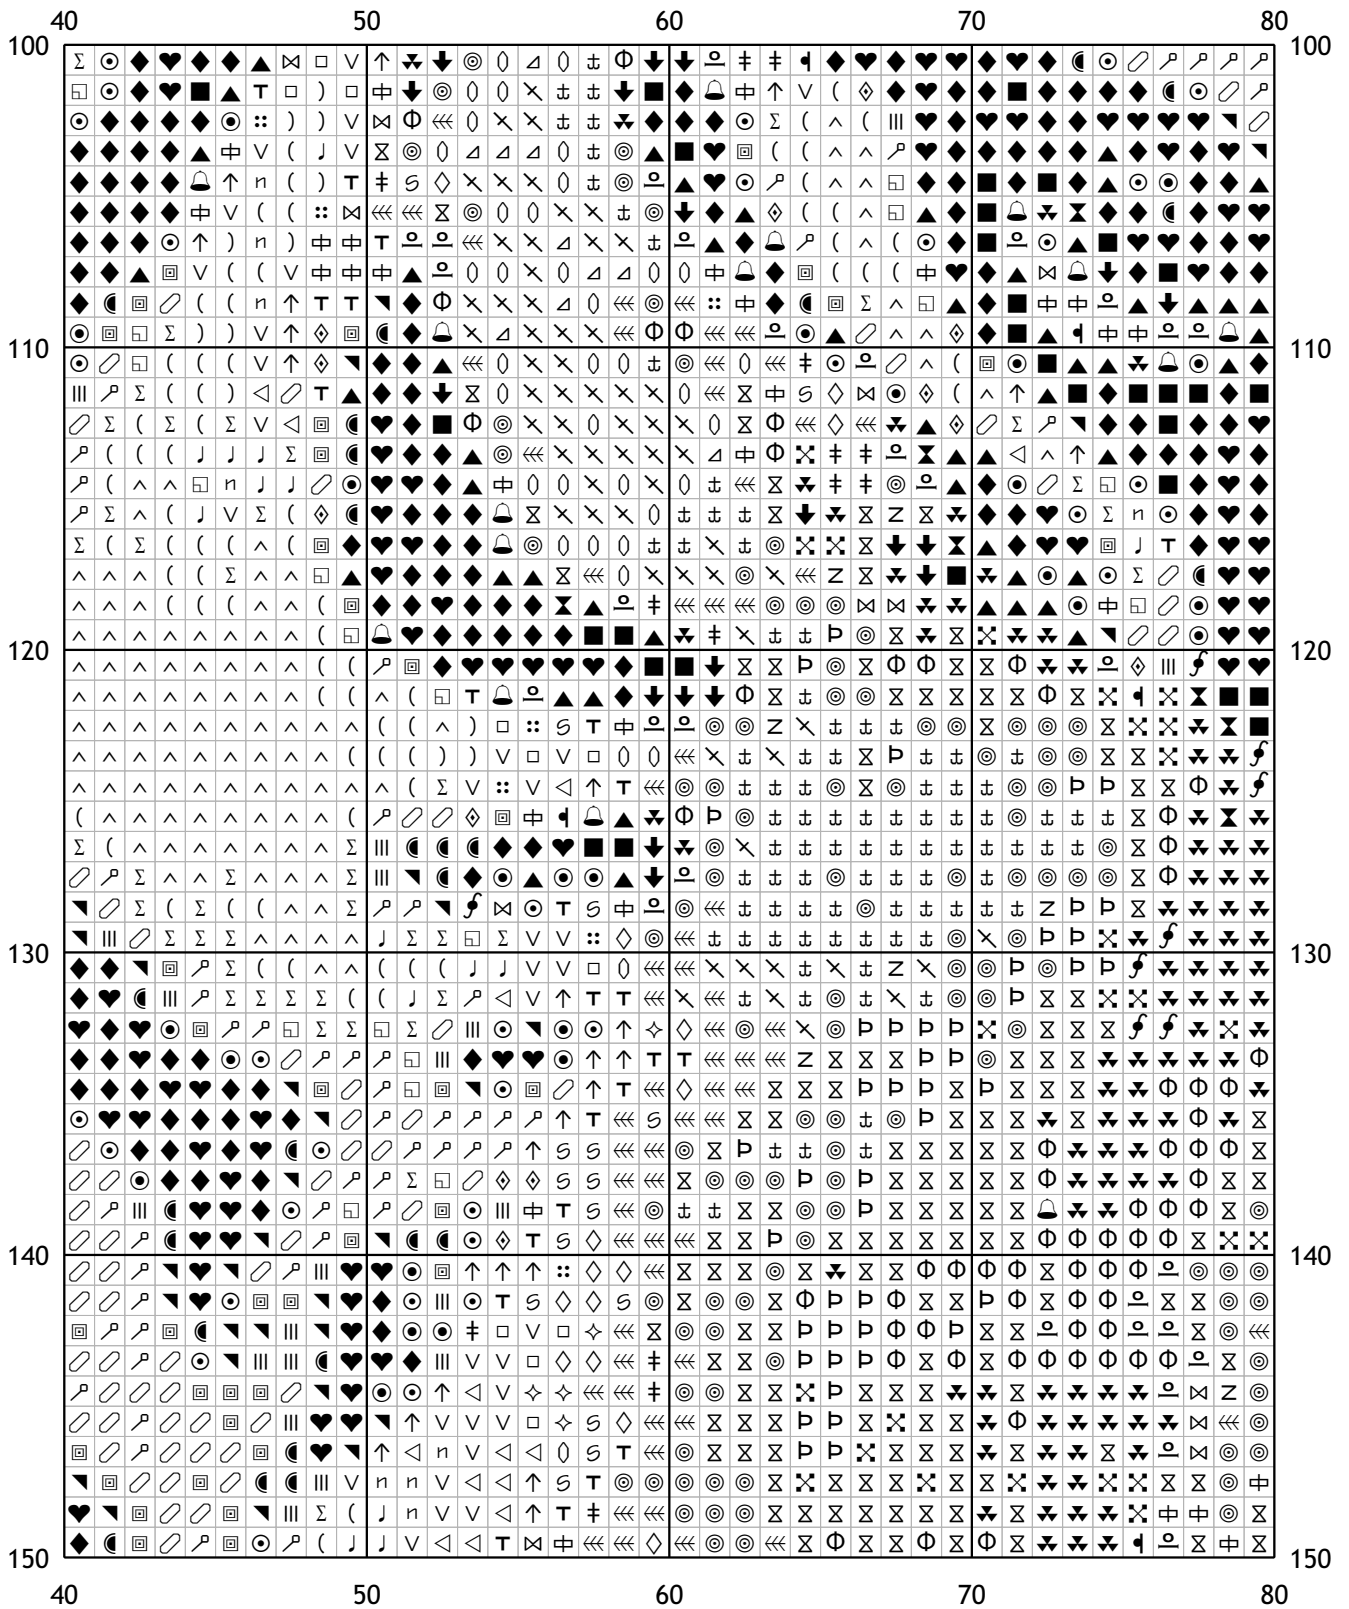

Схема для вышивания крестом

Каталог: igolki.net

Код схемы: rgqjmxmmod

Название: Тигры

Оттенков: 50

Размер: 297x300 стежков.

Разбивка схемы: 8x6 страниц

Версия процессора: 0.2.0

Дата создания: 03.12.2009

Карта цветов (DMC)

 3371 - brown black (1795)	 3799 - pewter gray vy dk (9353)	 844 - beaver gray ul dk (19825)
 838 - beige brown vy dk (1819)	 3031 - mocha brown vy dk (1229)	 3021 - brown gray vy dk (8539)
 413 - pewter gray dk (1447)	 839 - beige brown dk (3882)	 433 - brown md (1230)
 779 - cocoa dk (610)	 535 - ash gray vy lt (1574)	 3787 - brown gray dk (1186)
 317 - pewter gray (1807)	 610 - drab brown dk (888)	 434 - brown lt (3009)
 3790 - beige gray ul dk (499)	 301 - mahogany md (916)	 632 - desert sand ul vy dk (826)
 646 - beaver gray dk (1752)	 435 - brown vy lt (2430)	 611 - drab brown (731)
 3022 - brown gray md (684)	 640 - beige gray vy dk (517)	 3772 - desert sand vy dk (335)
 414 - steel gray dk (247)	 976 - golden brown md (1429)	 169 - pewter gray lt (1519)
 436 - tan (1797)	 612 - drab brown lt (639)	 647 - beaver gray md (1034)
 3032 - mocha brown md (385)	 977 - golden brown lt (1080)	 437 - tan lt (324)
 318 - steel gray lt (1369)	 3023 - brown gray lt (846)	 3013 - khaki green lt (231)
 422 - hazel nut brown lt (1027)	 834 - golden olive vy lt (488)	 3864 - mocha beige lt (411)
 3840 - lavender blue lt (1160)	 738 - tan vy lt (400)	 676 - old gold lt (429)
 415 - pearl gray (806)	 613 - drab brown vy lt (884)	 168 - pewter gray vy lt (1122)
 644 - beige gray md (319)	 3047 - yellow beige lt (814)	 543 - beige brown ul vy lt (396)
 3072 - beaver gray vy lt (1324)	 ecru - ecru (1737)	

150	160	170	180	190	200
150	160	170	180	190	200
160	170	180	190	200	150
160	170	180	190	200	160
170	180	190	200	150	170
170	180	190	200	160	170
180	190	200	150	180	180
180	190	200	160	180	180
190	200	150	190	190	190
190	200	160	190	190	190
200	150	200	200	200	200
200	160	200	200	200	200