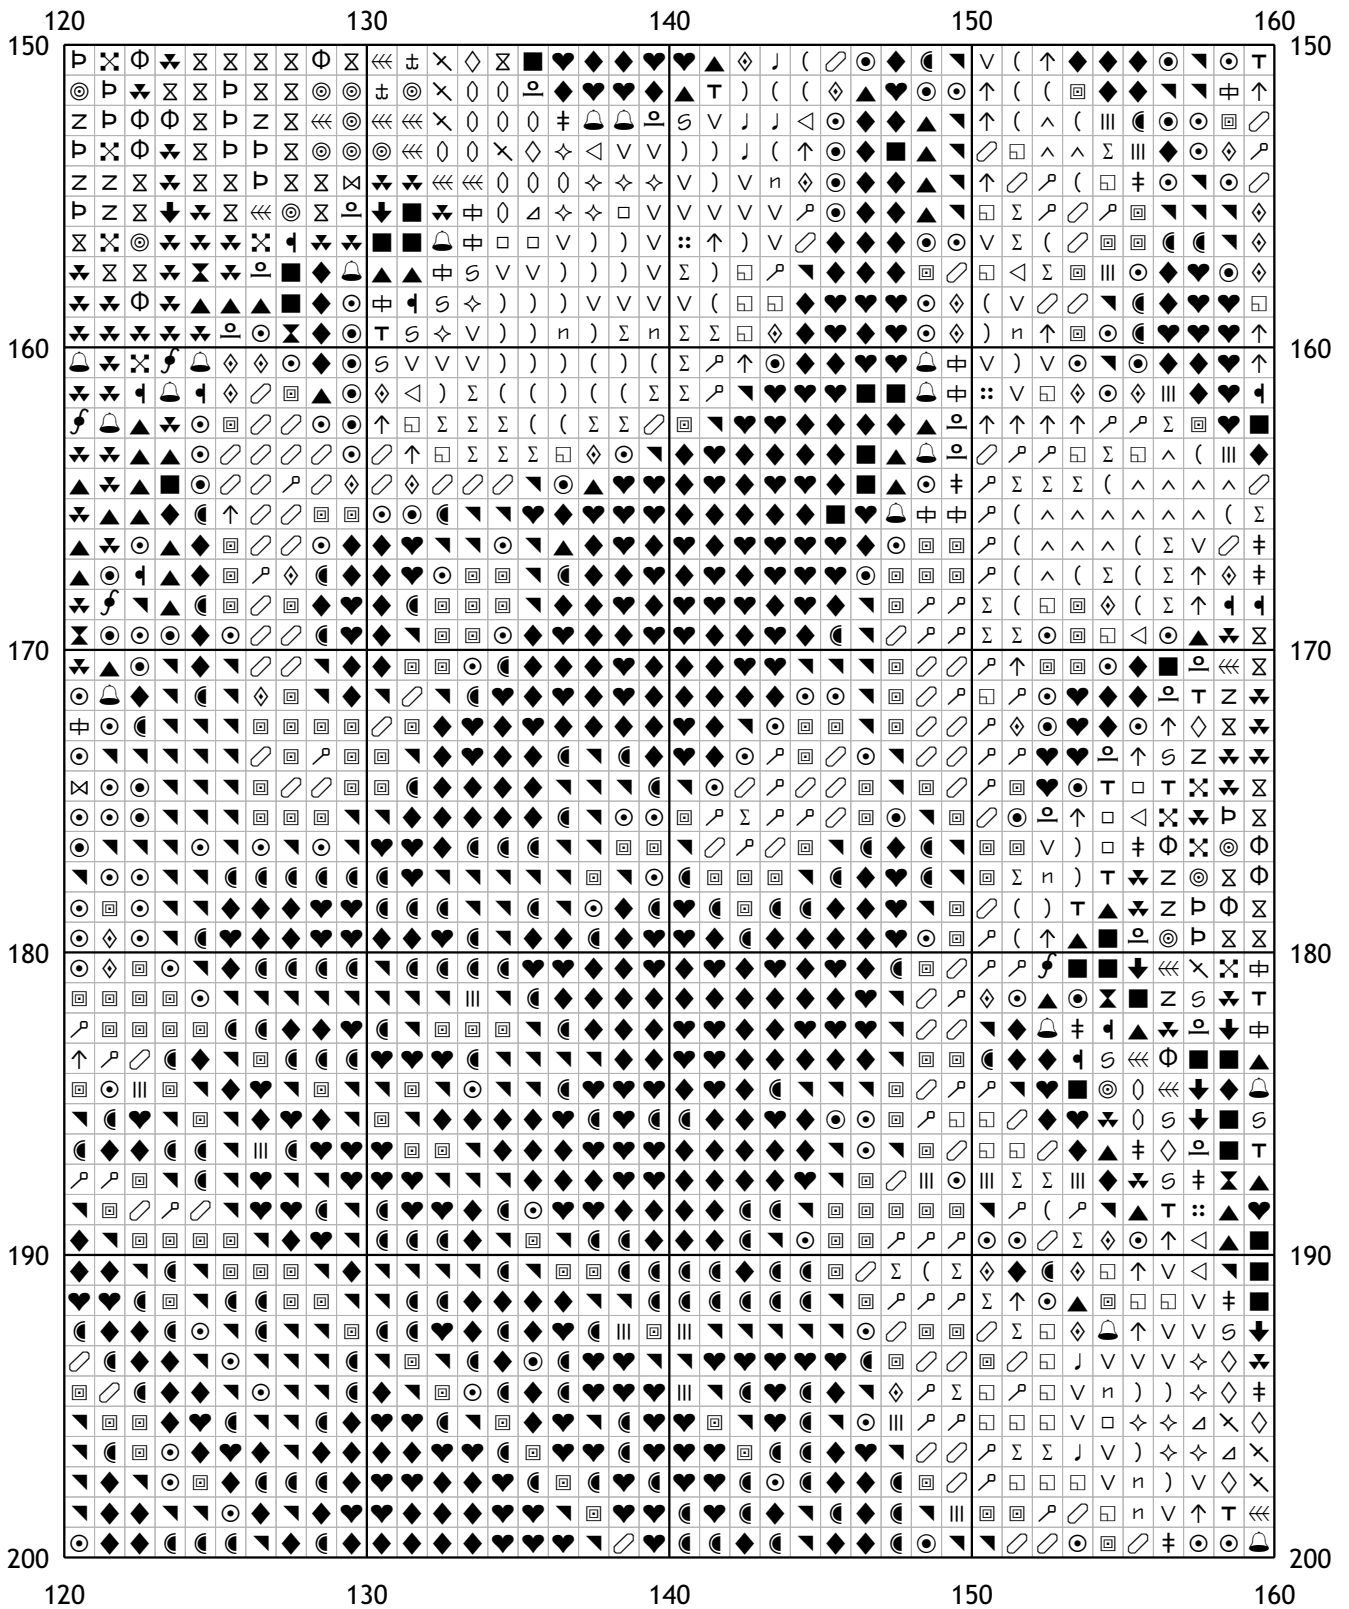

Схема для вышивания крестом

Каталог: igolki.net

Код схемы: rgqjmxmmod

Название: Тигры

Оттенков: 50

Размер: 297x300 стежков.

Разбивка схемы: 8x6 страниц

Версия процессора: 0.2.0

Дата создания: 03.12.2009

Карта цветов (DMC)

 3371 - brown black (1795)	 3799 - pewter gray vy dk (9353)	 844 - beaver gray ul dk (19825)
 838 - beige brown vy dk (1819)	 3031 - mocha brown vy dk (1229)	 3021 - brown gray vy dk (8539)
 413 - pewter gray dk (1447)	 839 - beige brown dk (3882)	 433 - brown md (1230)
 779 - cocoa dk (610)	 535 - ash gray vy lt (1574)	 3787 - brown gray dk (1186)
 317 - pewter gray (1807)	 610 - drab brown dk (888)	 434 - brown lt (3009)
 3790 - beige gray ul dk (499)	 301 - mahogany md (916)	 632 - desert sand ul vy dk (826)
 646 - beaver gray dk (1752)	 435 - brown vy lt (2430)	 611 - drab brown (731)
 3022 - brown gray md (684)	 640 - beige gray vy dk (517)	 3772 - desert sand vy dk (335)
 414 - steel gray dk (247)	 976 - golden brown md (1429)	 169 - pewter gray lt (1519)
 436 - tan (1797)	 612 - drab brown lt (639)	 647 - beaver gray md (1034)
 3032 - mocha brown md (385)	 977 - golden brown lt (1080)	 437 - tan lt (324)
 318 - steel gray lt (1369)	 3023 - brown gray lt (846)	 3013 - khaki green lt (231)
 422 - hazel nut brown lt (1027)	 834 - golden olive vy lt (488)	 3864 - mocha beige lt (411)
 3840 - lavender blue lt (1160)	 738 - tan vy lt (400)	 676 - old gold lt (429)
 415 - pearl gray (806)	 613 - drab brown vy lt (884)	 168 - pewter gray vy lt (1122)
 644 - beige gray md (319)	 3047 - yellow beige lt (814)	 543 - beige brown ul vy lt (396)
 3072 - beaver gray vy lt (1324)	 ecru - ecru (1737)	

150	160	170	180	190	200
150	160	170	180	190	200
160	170	180	190	200	150
160	170	180	190	200	160
170	180	190	200	150	170
170	180	190	200	160	170
180	190	200	150	180	180
180	190	200	160	180	180
190	200	150	190	190	190
190	200	160	190	190	190
200	150	200	200	200	200
200	160	200	200	200	200