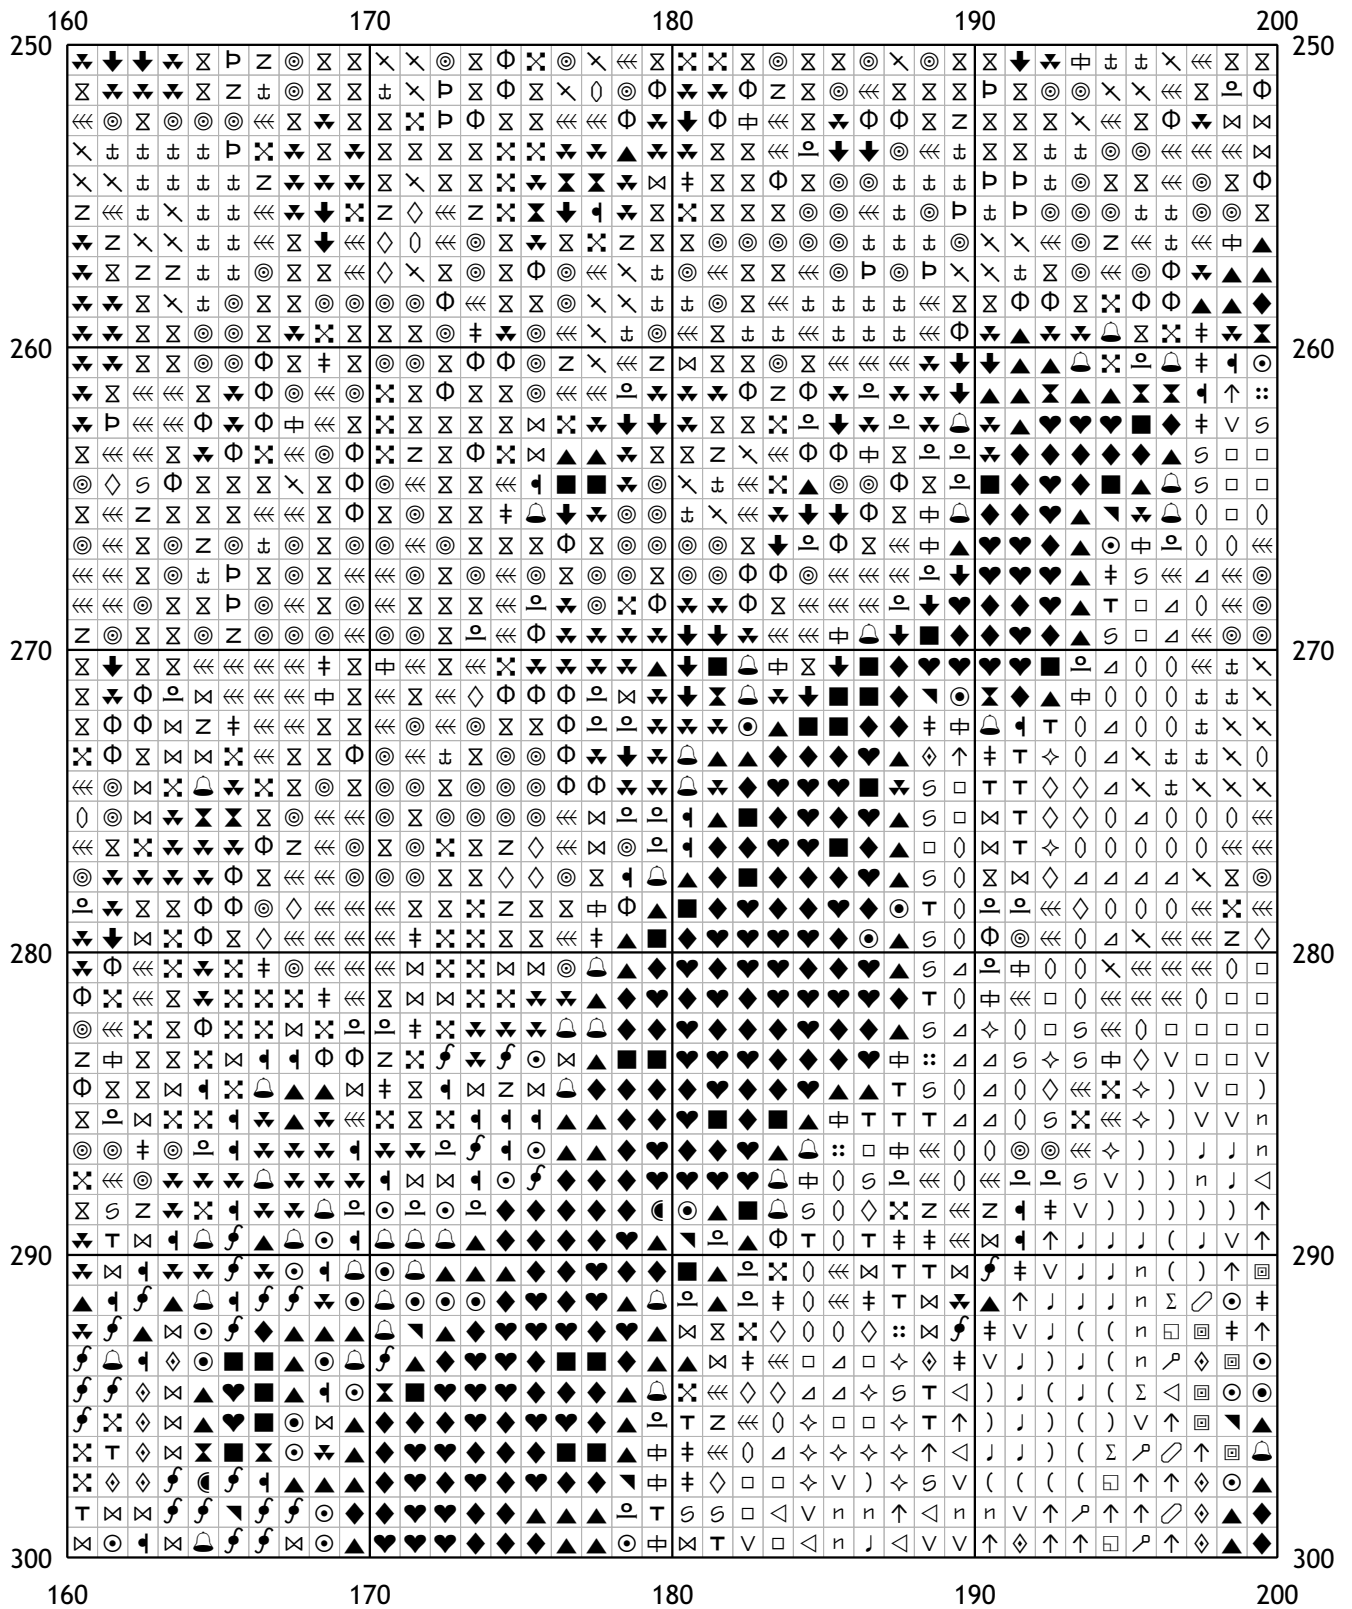

Дата создания: 03.12.2009

Карта цветов (DMC)

 3371 - brown black (1795)	 3799 - pewter gray vy dk (9353)	 844 - beaver gray ul dk (19825)
 838 - beige brown vy dk (1819)	 3031 - mocha brown vy dk (1229)	 3021 - brown gray vy dk (8539)
 413 - pewter gray dk (1447)	 839 - beige brown dk (3882)	 433 - brown md (1230)
 779 - cocoa dk (610)	 535 - ash gray vy lt (1574)	 3787 - brown gray dk (1186)
 317 - pewter gray (1807)	 610 - drab brown dk (888)	 434 - brown lt (3009)
 3790 - beige gray ul dk (499)	 301 - mahogany md (916)	 632 - desert sand ul vy dk (826)
 646 - beaver gray dk (1752)	 435 - brown vy lt (2430)	 611 - drab brown (731)
 3022 - brown gray md (684)	 640 - beige gray vy dk (517)	 3772 - desert sand vy dk (335)
 414 - steel gray dk (247)	 976 - golden brown md (1429)	 169 - pewter gray lt (1519)
 436 - tan (1797)	 612 - drab brown lt (639)	 647 - beaver gray md (1034)
 3032 - mocha brown md (385)	 977 - golden brown lt (1080)	 437 - tan lt (324)
 318 - steel gray lt (1369)	 3023 - brown gray lt (846)	 3013 - khaki green lt (231)
 422 - hazel nut brown lt (1027)	 834 - golden olive vy lt (488)	 3864 - mocha beige lt (411)
 3840 - lavender blue lt (1160)	 738 - tan vy lt (400)	 676 - old gold lt (429)
 415 - pearl gray (806)	 613 - drab brown vy lt (884)	 168 - pewter gray vy lt (1122)
 644 - beige gray md (319)	 3047 - yellow beige lt (814)	 543 - beige brown ul vy lt (396)
 3072 - beaver gray vy lt (1324)	 ecru - ecru (1737)	

150	160	170	180	190	200
150	160	170	180	190	200
160	170	180	190	200	150
160	170	180	190	200	160
170	180	190	200	150	170
170	180	190	200	160	170
180	190	200	150	180	180
180	190	200	160	180	180
190	200	150	190	190	190
190	200	160	190	190	190
200	150	200	200	200	200
200	160	200	200	200	200

240	250	260	270	280	290	300
250	260	270	280	290	300	250
260	270	280	290	300	250	260
270	280	290	300	250	260	270
280	290	300	250	260	270	280
290	300	250	260	270	280	290
300	250	260	270	280	290	300