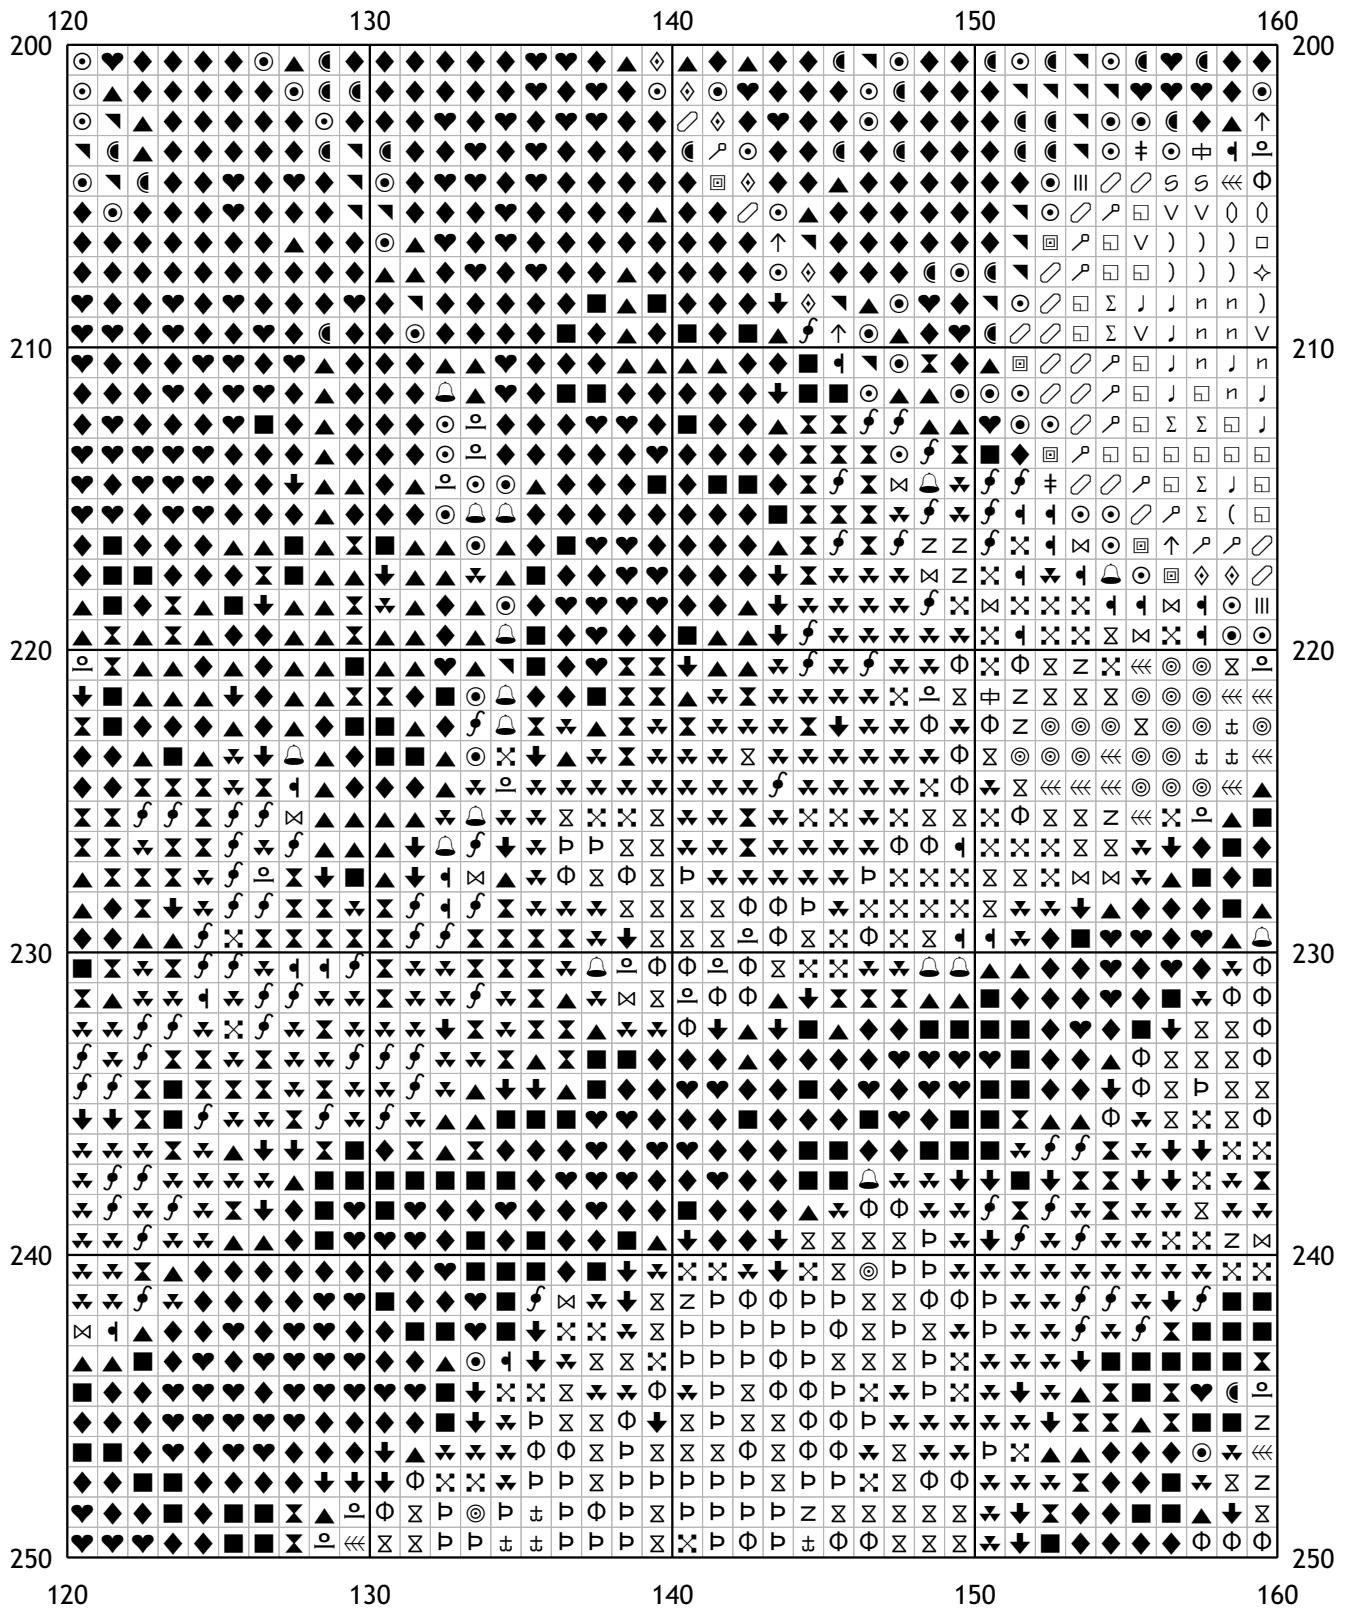

Дата создания: 03.12.2009

Карта цветов (DMC)

 3371 - brown black (1795)	 3799 - pewter gray vy dk (9353)	 844 - beaver gray ul dk (19825)
 838 - beige brown vy dk (1819)	 3031 - mocha brown vy dk (1229)	 3021 - brown gray vy dk (8539)
 413 - pewter gray dk (1447)	 839 - beige brown dk (3882)	 433 - brown md (1230)
 779 - cocoa dk (610)	 535 - ash gray vy lt (1574)	 3787 - brown gray dk (1186)
 317 - pewter gray (1807)	 610 - drab brown dk (888)	 434 - brown lt (3009)
 3790 - beige gray ul dk (499)	 301 - mahogany md (916)	 632 - desert sand ul vy dk (826)
 646 - beaver gray dk (1752)	 435 - brown vy lt (2430)	 611 - drab brown (731)
 3022 - brown gray md (684)	 640 - beige gray vy dk (517)	 3772 - desert sand vy dk (335)
 414 - steel gray dk (247)	 976 - golden brown md (1429)	 169 - pewter gray lt (1519)
 436 - tan (1797)	 612 - drab brown lt (639)	 647 - beaver gray md (1034)
 3032 - mocha brown md (385)	 977 - golden brown lt (1080)	 437 - tan lt (324)
 318 - steel gray lt (1369)	 3023 - brown gray lt (846)	 3013 - khaki green lt (231)
 422 - hazel nut brown lt (1027)	 834 - golden olive vy lt (488)	 3864 - mocha beige lt (411)
 3840 - lavender blue lt (1160)	 738 - tan vy lt (400)	 676 - old gold lt (429)
 415 - pearl gray (806)	 613 - drab brown vy lt (884)	 168 - pewter gray vy lt (1122)
 644 - beige gray md (319)	 3047 - yellow beige lt (814)	 543 - beige brown ul vy lt (396)
 3072 - beaver gray vy lt (1324)	 ecru - ecru (1737)	

150	160	170	180	190	200
150	160	170	180	190	200
160	170	180	190	200	150
160	170	180	190	200	160
170	180	190	200	150	170
170	180	190	200	160	170
180	190	200	150	180	180
180	190	200	160	180	180
190	200	150	190	190	190
190	200	160	190	190	190
200	150	200	200	200	200
200	160	200	200	200	200

240	250	260	270	280	290	300
250	260	270	280	290	300	250
260	270	280	290	300	250	260
270	280	290	300	250	260	270
280	290	300	250	260	270	280
290	300	250	260	270	280	290
300	250	260	270	280	290	300